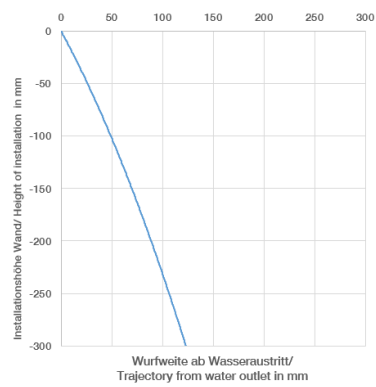

**META META SLIM Waschtisch-Wand-Einhandbatterie ohne Ablaufgarnitur -
Dark Chrome**

META

36 860 662

- Ausladung 190 mm
- starrer Auslauf
- runder luftangereicherter Strahl
- Bohrungsdurchmesser Auslauf 37 mm
- Bohrungsdurchmesser Einhandbatterie 57 mm
- Rosette für Auslauf Ø 55 mm
- Rosette für Mischer Ø 78 mm
- Durchfluss max. 5,7 l/min
- bleifrei
- Dieses Produkt leistet einen Beitrag zur Erfüllung der Vorgaben von nachhaltigen Gebäudezertifizierungen, z.B. LEED®, BREEAM®, DGNB

36 860 662
mm [inches]

Durchflussdiagramm

Wurfweitendiagramm

Codes & Standards

EN 817

META META SLIM Waschtisch-Wand-Einhandbatterie ohne Ablaufgarnitur -
Dark Chrome

META

36 860 662
Zertifikate