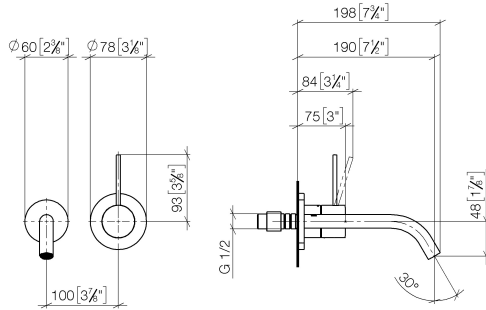

**META META SLIM Waschtisch-Wand-Einhandbatterie ohne Ablaufgarnitur -
Dark Chrome**

META

36 860 662

- Ausladung 190 mm
- starrer Auslauf
- runder luftangereicherter Strahl
- Bohrungsdurchmesser Auslauf 37 mm
- Bohrungsdurchmesser Einhandbatterie 57 mm
- Rosette für Auslauf Ø 55 mm
- Rosette für Mischer Ø 78 mm
- Durchfluss max. 5,7 l/min
- bleifrei
- Dieses Produkt leistet einen Beitrag zur Erfüllung der Vorgaben von nachhaltigen Gebäudezertifizierungen, z.B. LEED®, BREEAM®, DGNB

36 860 662
mm [inches]

Durchflussdiagramm

Wurfweitendiagramm

Codes & Standards

EN 817

META META SLIM Waschtisch-Wand-Einhandbatterie ohne Ablaufgarnitur -
Dark Chrome

META

36 860 662
Zertifikate

DVGW_DW-
6512DN0

36 860 662

Ersatzteile für die
anderen
Oberflächenvarianten
finden Sie hier:
Chrom

META META SLIM Waschtisch-Wand-Einhandbatterie ohne Ablaufgarnitur -
Dark Chrome

META

36 860 662

Ersatzteilstückliste