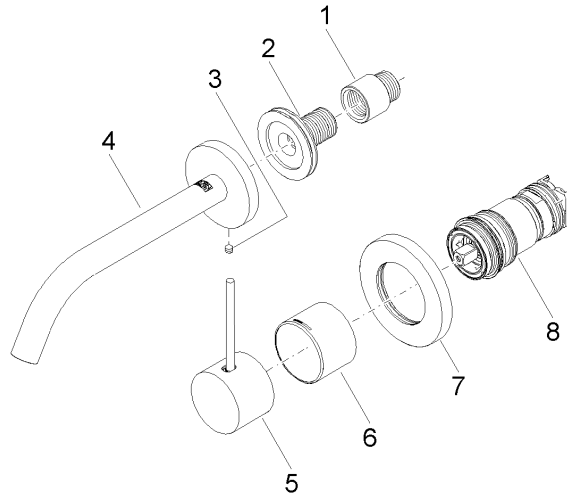

**META META SLIM Waschtisch-Wand-Einhandbatterie ohne Ablaufgarnitur -
Dark Chrome**

META

36 860 662

- Ausladung 190 mm
- starrer Auslauf
- runder luftangereicherter Strahl
- Bohrungsdurchmesser Auslauf 37 mm
- Bohrungsdurchmesser Einhandbatterie 57 mm
- Rosette für Auslauf Ø 55 mm
- Rosette für Mischer Ø 78 mm
- Durchfluss max. 5,7 l/min
- bleifrei
- Dieses Produkt leistet einen Beitrag zur Erfüllung der Vorgaben von nachhaltigen Gebäudezertifizierungen, z.B. LEED®, BREEAM®, DGNB

36 860 662
mm [inches]

Durchflussdiagramm

Wurfweitendiagramm

Codes & Standards

EN 817

META META SLIM Waschtisch-Wand-Einhandbatterie ohne Ablaufgarnitur -
Dark Chrome

META

36 860 662
Zertifikate

DVGW_DW-
6512DN0

36 860 662

Ersatzteile für die
anderen
Oberflächenvarianten
finden Sie hier:
Chrom

META META SLIM Waschtisch-Wand-Einhandbatterie ohne Ablaufgarnitur -
Dark Chrome

META

36 860 662

Ersatzteilstückliste