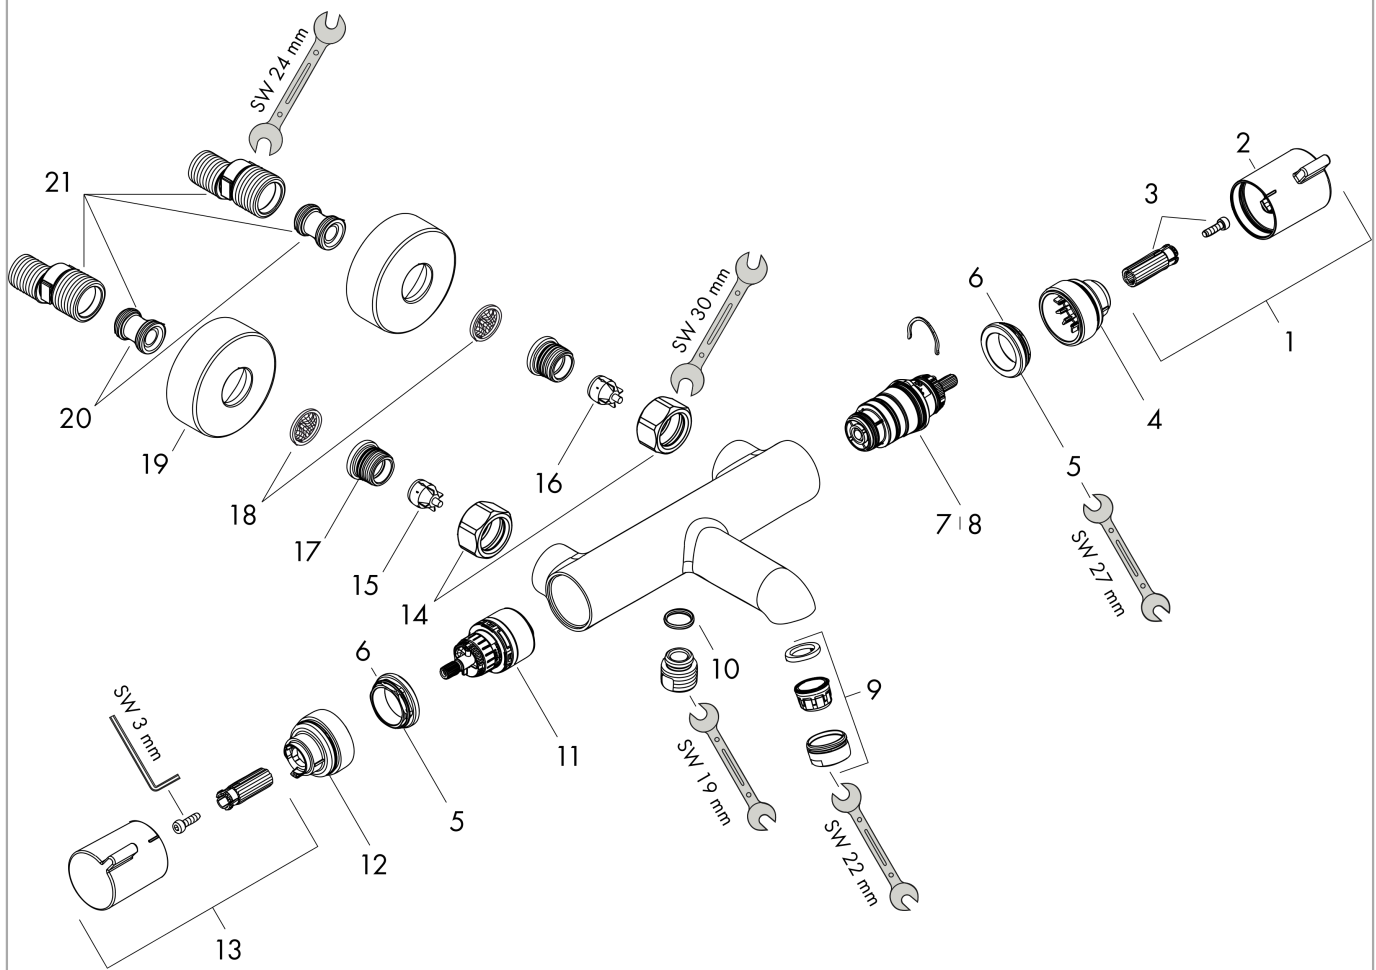

## Maattekening

## Doorstroomdiagram

**Ecostat**  
**HQ badthermostaat DN15**  
 Finish: **chrom**    Artikelnummer: **13112000**

**Explosietekening**

Bouwjaar: >07/12

**Ecostat**  
**HQ badthermostaat DN15**  
 Finish: **chrom** Artikelnummer: **13112000**