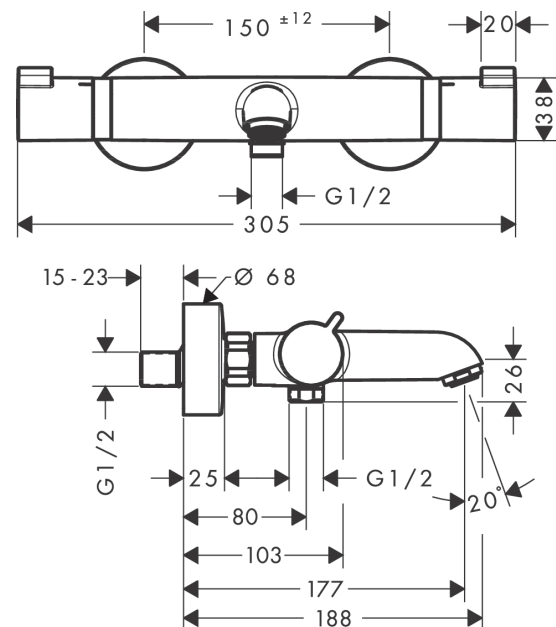

## Beschrijving

- thermostaatkardoes, stop- en omstelkraan
- maximale doorstroomhoeveelheid bij 3 bar: 20 l/min
- doorstroomhoeveelheid voor baduitloop bij 3 bar: 20 l/min
- 1 bar
- Veiligheidsblokkering bij 40°C
- temperatuurbegrenzing instelbaar
- met geïntegreerde zekerheidscombinatie EN 1717. Let op: alleen te gebruiken in combinatie met Exafill
- S-aansluitingen
- hartafstand: 150 ± 12 mm
- vuilfilter inbegrepen
- Kiwa K11292\_Thermostatic Mixers EN1111

## Maattekening