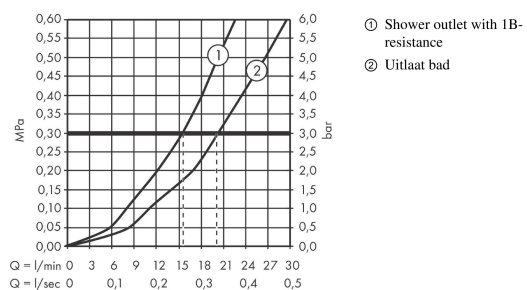

Doorstroomdiagram