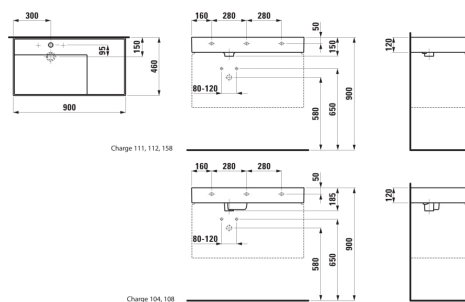

DESSINS TECHNIQUES