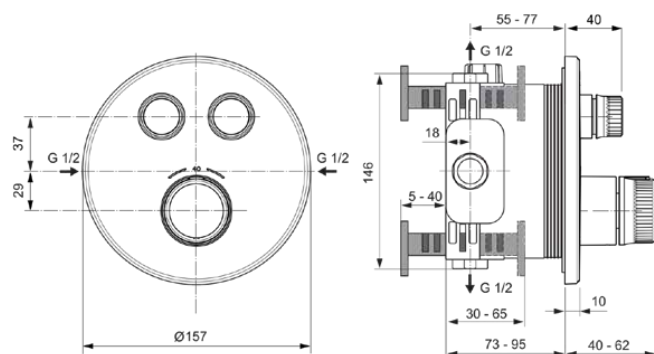

CERATHERM NAVIGO

A7296GN

CERATHERM NAVIGO | Douchemengkraan (opbouwdeel Kit 2) 157x62x157 mm in Silver Storm afwerking, Kit 1 required (A1000), 18 l/min (3 bar) | Thermostatische functie, Water- en energiebesparend, Veiligheidsstop, PVD technologie

Afbeelding & technische tekening

Algemene informatie

Productcategorie:	Douchemengkranen
Producttype:	Douchemengkraan (opbouwdeel Kit 2)
Merk:	Ideal Standard
Collectie:	CERATHERM NAVIGO
Ontwerper:	Ideal Standard
Colour:	GN - Silver Storm
Afwerking van het oppervlak:	satijn
Hoogte (mm):	157
Breedte (mm):	157
Lengte / sprong (mm):	40 - 62
Bevestigingswijze:	Inbouwdeel benodigd
Aanbevolen inbouwdeel:	A1000
Nettogewicht (kg):	2.01
EAN-code:	4015413349482

Product specificaties

Maximale volumestroom bij 3 bar (l/min) voor alle uitgangen:	18
Max. debiet bij 3 bar (l) voor uitloop:	18
Maximale werkdruk (bar):	10
Minimale werkdruk (bar):	0.5
PVD technologie:	Ja
Vorm van de rozet(ten):	Rond
Oppervlakte dekking:	PVD
Afwerking van het oppervlak:	satijn
Temperatuurbegrenzer:	Ja
Thermostatisch:	Ja
Type greep:	Draaiknop
Type temperatuurregeling:	Thermostatisch
Met rozet(ten):	Ja
Met grepen:	Ja
Met badset:	Nee
Met hoofddouche:	Nee
Met afdichtvlies:	Ja
Met douchecombinatie:	Nee
Bevestigingswijze:	Inbouwdeel benodigd
Bevestigingswijze:	Wand / inbouw