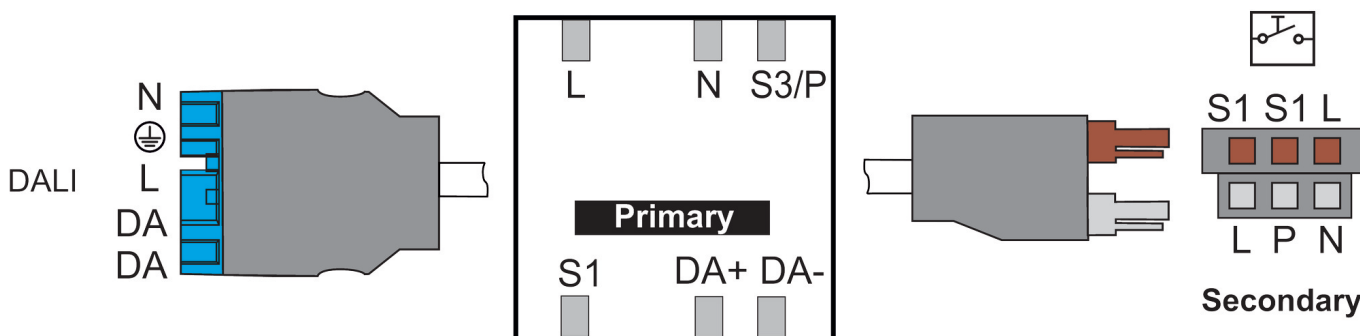

4-2-2026
Pagina 1 van 4

theRonda S360-110 DALI SP WIN

Artikelnr.: 2080517

theben

Technische specificaties

theRonda S360-110 DALI SP WIN		theRonda S360-110 DALI SP WIN	
Bedrijfsspanning	110 V AC - 230 V AC	Lampsoorten	Gloei-/halogeonlampen, Fluorescentielampen, Energiespaarlampen, LEDs
Frequentie	50 - 60 Hz	Besturingsuitgang	100 mA
Minimale hoogte	1,7 m	Uitgang licht	DALI-interface according to IEC SN EN 62 386 for max. 50 DALI devices
Soort montage	Plafondinbouw, Binnen, Inbouw	Detectiebereik	50 m ² (ø 8 m 360°)
Kleur	Wit	Detectiehoek	360°
Schakeluitgang	DALI	Omgevingstemperatuur	50°C
Eigen verbruik	<	Beschermingsgraad	IP 54 (in ingebouwde toestand)
Soort lichtmeting	Mixlichtmeting		
Instelbereik lichtsterkte	10 - 3000 lx		

Aansluitschema's

Detectiebereik voor planningstoepassingen bij een temperatuur van 21 °C

Montagehoogte (A)	Zittend (S)	Dwars op (T)	Recht op (R)
2 m	5 m ² 2,5 m	38 m ² 7 m	5 m ² 2,5 m
2,5 m	7 m ² 3 m	38 m ² 7 m	7 m ² 3 m
3 m	13 m ² 4 m	50 m ² 8 m	13 m ² 4 m
3,5 m		50 m ² 8 m	13 m ² 4 m
4 m		64 m ² 9 m	13 m ² 4 m