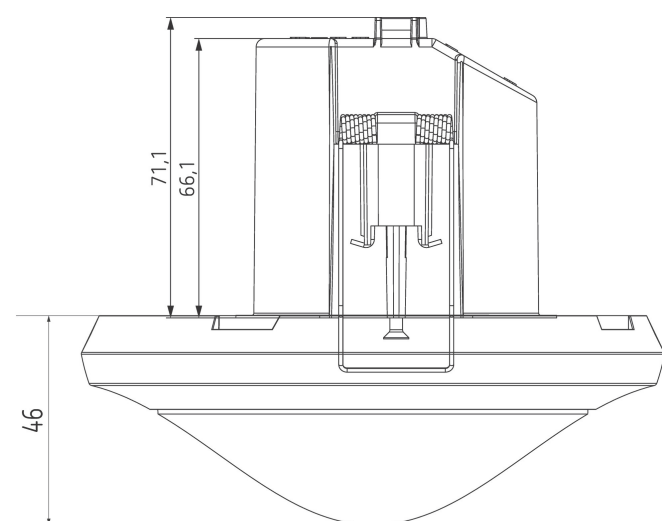

theRonda S360-110 DALI SP WIN

Artikelnr.: 2080517

theben

Detectiebereik voor planningstoepassingen bij een temperatuur van 21 °C

Detectiebereik Sensnorm volgens IEC 63180

Montagehoogte (A)	Dwars op (T)	Recht op (R)	Zittend (S)
2,5 m	50 m ² 8 m	28 m ² 6 m	20 m ² 5 m
4 m	79 m ² 10 m	71 m ² 9,5 m	

Maattekeningen

Cut-out Ø 68 mm

Technische wijzigingen en drukfouten voorbehouden

nadere informatie op: www.theben-nederland.nl/producten/2080517

De belastingsgegevens worden bepaald met voorbeeldige geselecteerde lichtbronnen en zijn daarom typische gegevens vanwege het grote aantal beschikbare producten.