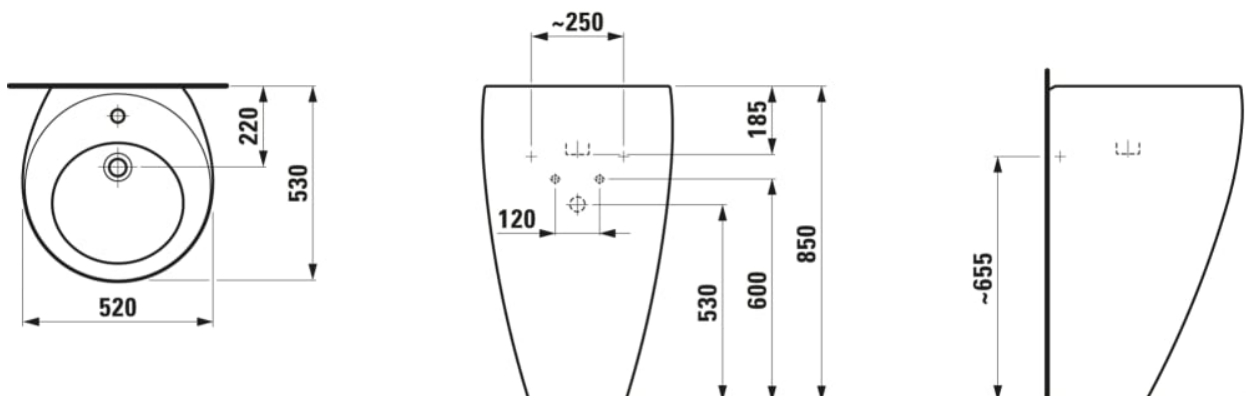

DESSINS TECHNIQUES