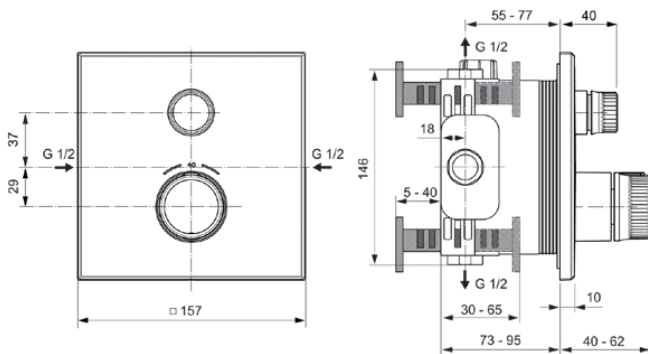

CERATHERM NAVIGO

A7301A2

CERATHERM NAVIGO | Douchemengkraan (opbouwdeel Kit 2) 157x62x157 mm in brushed gold afwerking, Kit 1 required (A1000) | Thermostatische functie, Water- en energiebesparend, Veiligheidsstop, PVD technologie

Afbeelding & technische tekening

Algemene informatie

Productcategorie:	Douchemengkranen
Producttype:	Douchemengkraan (opbouwdeel Kit 2)
Merk:	Ideal Standard
Collectie:	CERATHERM NAVIGO
Ontwerper:	Ideal Standard
Colour:	A2 - Brushed Gold
Afwerking van het oppervlak:	satijn
Hoogte (mm):	157
Breedte (mm):	157
Lengte / sprong (mm):	40 - 62
Bevestigingswijze:	Inbouwdeel benodigd
Aanbevolen inbouwdeel:	A1000
Nettogewicht (kg):	1.51
EAN-code:	4015413349536