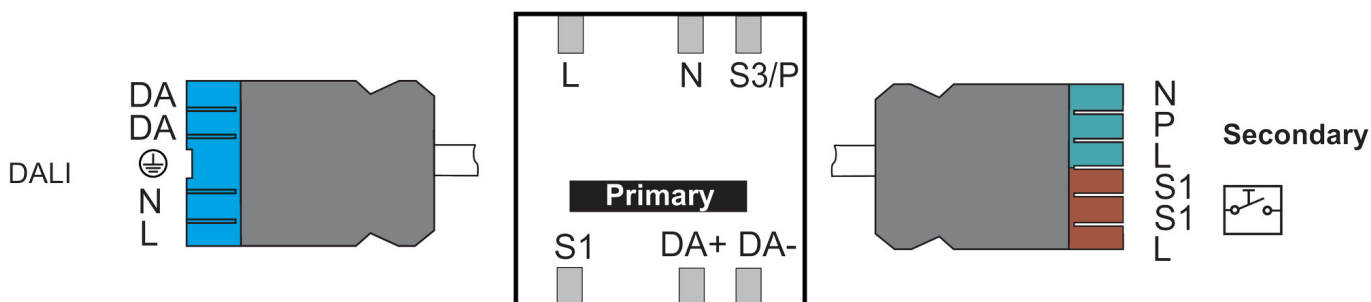

theRonda S360-110 DALI SP GST

Artikelnr.: 2080516

theben

Technische specificaties

theRonda S360-110 DALI SP GST		theRonda S360-110 DALI SP GST	
Bedrijfsspanning	110 V AC - 230 V AC	Lampsoorten	Gloeï-/halogeonlampen, Fluorescentielampen, Energiespaarlampen, LEDs
Frequentie	50 - 60 Hz	Besturingsuitgang	100 mA
Minimale hoogte	1,7 m	Uitgang licht	DALI-interface according to IEC SN EN 62 386 for max. 50 DALI devices
Soort montage	Plafondinbouw, Binnen, Inbouw	Detectiebereik	50 m² (ø 8 m | 360°)
Kleur	Wit	Detectiehoek	360°
Schakeluitgang	DALI	Omgevingstemperatuur	50°C
Eigen verbruik	<	Beschermingsgraad	IP 54 (in ingebouwde toestand)
Soort lichtmeting	Mixlichtmeting		
Instelbereik lichtsterkte	10 - 3000 lx		

Aansluitschema's

Detectiebereik voor planningstoepassingen bij een temperatuur van 21 °C

Montagehoogte (A)	Zittend (S)	Dwars op (T)	Recht op (R)
2 m	5 m² | 2,5 m	38 m² | 7 m	5 m² | 2,5 m
2,5 m	7 m² | 3 m	38 m² | 7 m	7 m² | 3 m
3 m	13 m² | 4 m	50 m² | 8 m	13 m² | 4 m
3,5 m		50 m² | 8 m	13 m² | 4 m
4 m		64 m² | 9 m	13 m² | 4 m

Technische wijzigingen en drukfouten voorbehouden

nadere informatie op: www.theben-nederland.nl/producten/2080516

De belastingsgegevens worden bepaald met voorbeeldige geselecteerde lichtbronnen en zijn daarom typische gegevens vanwege het grote aantal beschikbare producten.

4-2-2026
Pagina 2 van 4