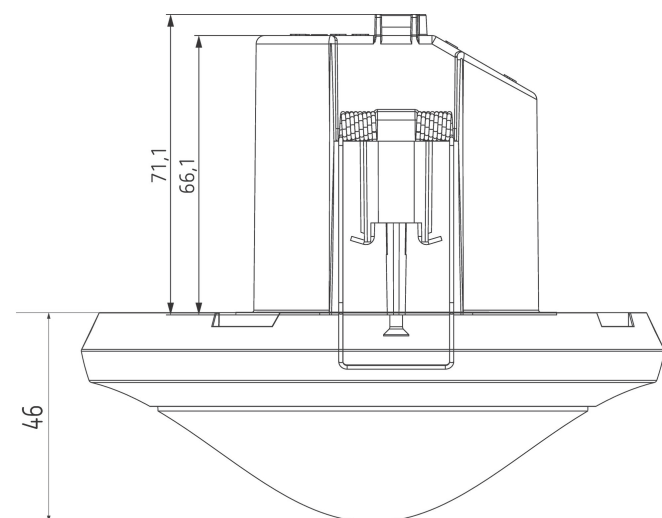

Maattekeningen

Cut-out Ø 68 mm

Technische wijzigingen en drukfouten voorbehouden

nadere informatie op: www.theben-nederland.nl/producten/2080516

De belastingsgegevens worden bepaald met voorbeeldige geselecteerde lichtbronnen en zijn daarom typische gegevens vanwege het grote aantal beschikbare producten.