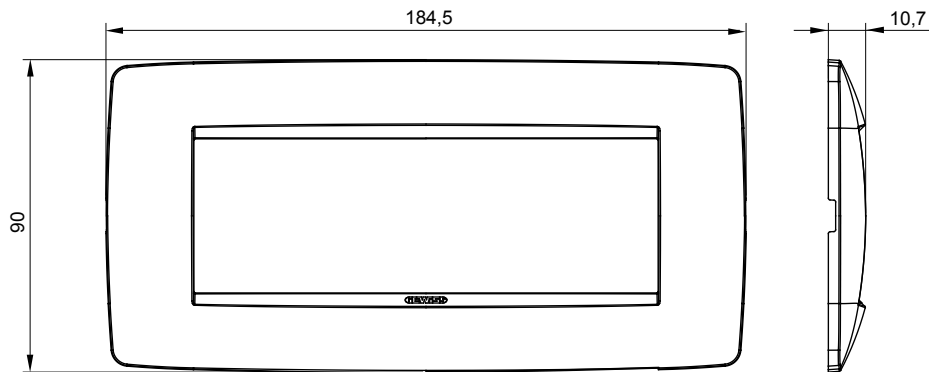

Serie van ChoruSmart huishoudelijke platen, gemaakt in een brede verscheidenheid aan vormen, kleuren, materialen en afwerkingen. Ze omvat vijf verschillende vormen (ONE, GEO, EGO, LUX, ICE en ICE Touch) voor rechthoekige dozen met een capaciteit tot 12 modules en drie verschillende vormen (ONE International, GEO International en LUX International) geschikt voor ronde/vierkante dozen, zowel enkelvoudig als gecombineerd in horizontale en verticale configuraties, met een capaciteit van 2 tot 2+2+2+2 modules. Alle platen van de ChoruSmart huishoudelijke serie gebruiken dezelfde steunen, zonder de behoefte aan aanvullende adapters. De serie omvat ook blanco platen, waterdichte IP55-platen en contourplaten.

Familie	ONE	Omschrijving	6 modules
Kleur	Hennep	Materiaal	Technopolymeer
Afwerking	Glimmend	Voor ondersteuning codes	GW16806
Gloeidraadtest	650 °C	Thermodruk met kogel	70 °C
Standaard	EN 60669-1	Electrocod	0110

### DIMENSIONAL