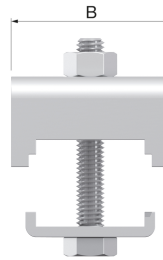

FastFix RB Schienenbefestig. für R3-R4

Schienenbefestigungs-Set RB für schnelle horizontale Montage von Montageschienen an Profilträgern verzinkt _ Vorteile -Kein Schweißen oder Bohren notwendig _ Produktmerkmale -Einfache Klemmwirkung -Für Montage 2 RB Klemmen erforderlich -Bestehend aus Ober- und Unterteil Schraube und Mutter _ Maße und Details siehe Preisliste im Downloadbereich

Produktanwendung:

Trinkwasser, Erdgas, Heizung, Kühlung, Druckluft, Vakuum

Nummer 10-80604

Type RB

Produkteigenschaften