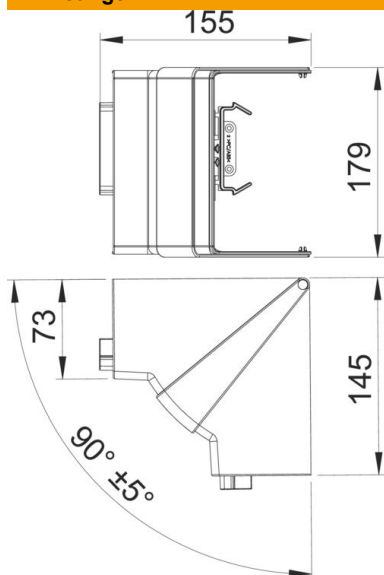

## Stamgegevens

Artikelnummer	6274640
Type	GK-IH70170RW
Omschrijving 1	Binnenhoek
Omschrijving 2	verstelbaar
Fabrikant	OBO
Dimensie	70x170mm
Kleur	zuiver wit; RAL 9010
Materiaal	Polycarbonaat/acrylnitriël-butadieen-styrol
Kleinste verkoop-eenheid	1
Eenheid van hoeveelheid	Stuk
Gewicht	16,3 kg
Eenheid gewicht	kg/100 st.
CO <sub>2</sub> -voetafdruk (GWP) van wieg tot poort	1,2726 kg CO <sub>2</sub> e / 1 Stuk

# Technisch specificatieblad

Afdekkap binnenhoek, voor wandgoot Rapid 80 type 70170

Artikelnummer: 6274640

## Afmetingen

Lengte	145 mm
Breedte	179 mm
Hoogte	155 mm

## Technische gegevens

Aantal deksels	1
Uitvoering	Hulpstuk
Vorm	Symmetrisch
Voor kanaalbreedte	170 mm
Voor kanaalhoogte	70 mm
Halogeenvrij	ja
Kabelklem	nee
Kanaalverbinder	nee
Montagetype van deksels	overlappend
Montagegat in bodem	nee
Dekselbreedte	0 mm
Breedte bovenstuk 2	0 mm
Breedte bovenstuk 3	0 mm
Beschermingsgraad	IP 30
Beschermfolie	nee
Beschermingsgraad IK-code	IK08
Temperatuurbereik max.	60 °C
Temperatuurbereik min.	-15 °C
Hoekbereik max.	95 mm
Hoekbereik min.	85 mm