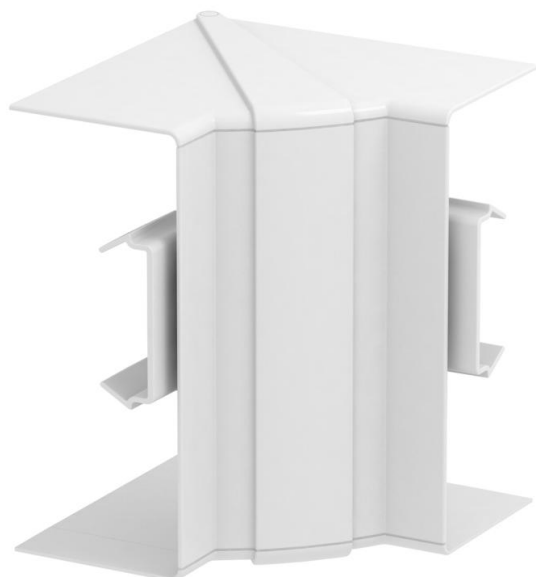

# Technisch specificatieblad

Afdekkap binnenhoek, voor wandgoot Rapid 80 type 70170

Artikelnummer: 6274640

Binnenhoek van halogeenvrij PC/ABS voor richtingsverandering van Rapid 80 GK, GKH, GS en GA wandgoten. De hulpstukken zijn variabel van 85° tot 95° instelbaar en inzetbaar voor symmetrische en asymmetrische kanalen.

## Stamgegevens

Artikelnummer	6274640
Type	GK-IH70170RW
Omschrijving 1	Binnenhoek
Omschrijving 2	verstelbaar
Fabrikant	OBO
Dimensie	70x170mm
Kleur	zuiver wit; RAL 9010
Materiaal	Polycarbonaat/acrylnitriël-butadieen-styrol
Kleinste verkoop-eenheid	1
Eenheid van hoeveelheid	Stuk
Gewicht	16,3 kg
Eenheid gewicht	kg/100 st.
CO <sub>2</sub> -voetafdruk (GWP) van wieg tot poort	1,2726 kg CO <sub>2</sub> e / 1 Stuk

# Technisch specificatieblad

Afdekkap binnenhoek, voor wandgoot Rapid 80 type 70170

Artikelnummer: 6274640

## Afmetingen

Lengte	145 mm
Breedte	179 mm
Hoogte	155 mm