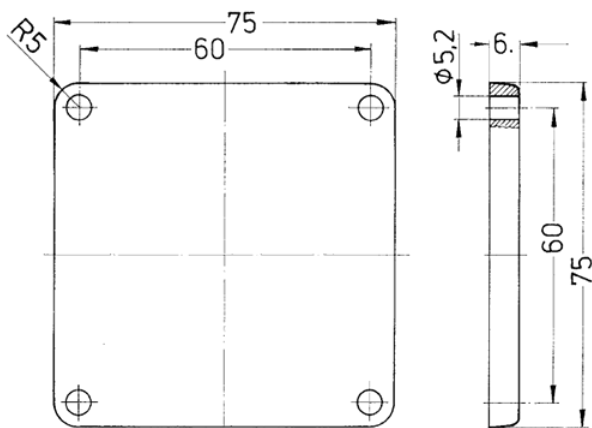

**Blindplaat**

Bestelnr. 41419

- voor het afdekken van niet gebruikte inbouwopeningen
- grijs
- voor artikelgroep 1134, 1136, 1955/1956 en 1957/1958 (75 x 75 mm)

## Technische informatie

Gewicht	24 g
Certificeringen	EAC

## Tekeningen

Tekening  
1 MB 373

Maten in mm