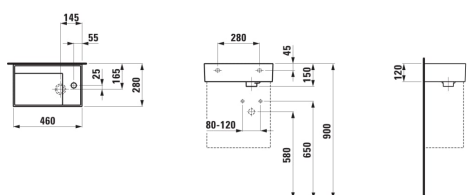

Commodity Code/Import Code Number for Foreign Trad : 69101000

Forme : Rectangulaire

Forme interne : Square

Largeur de la cuve (mm) : 214

Lave-mains

Longueur de la cuve (mm) : 323

Matériau : Saphirkeramik

Nombre de points de fixation : 2

Poids net / kg : 7,7

Position de la cuve : A gauche

Profondeur de la cuve (mm) : 120

Trou pour la robinetterie : 1 trou au centre

Type d'installation : Autoportant, À poser sur meuble

Vidage : Inclus

DESSINS TECHNIQUES