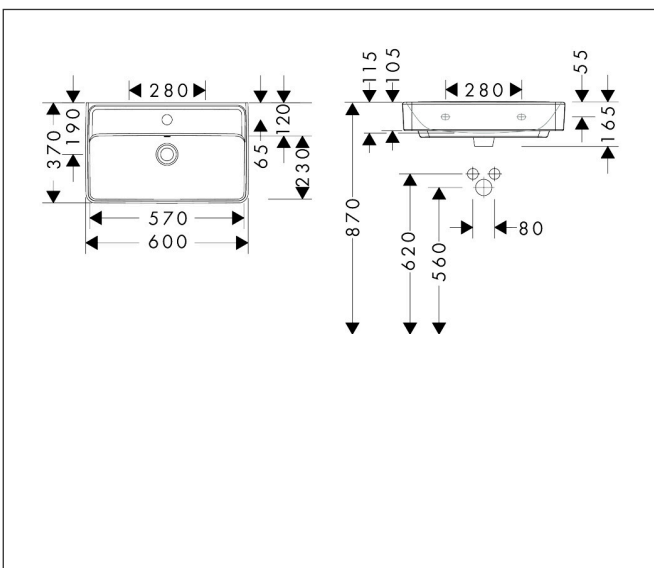

Maat tekeningen