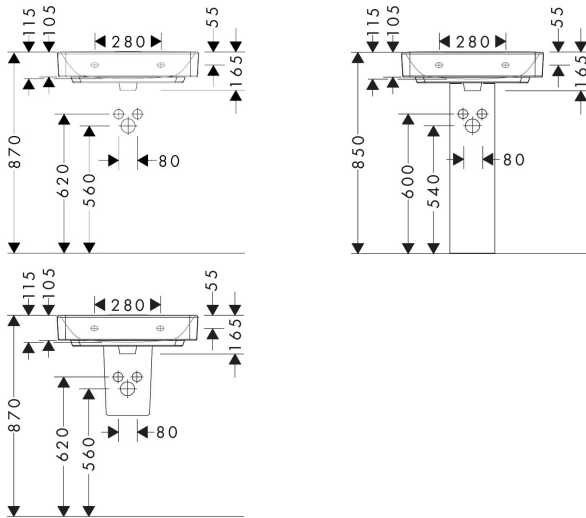

## Kenmerken

- materiaal: keramiek
- buitenste afmetingen wastafel: 600 x 370 x 105 mm (b x d x h)
- binnenhoogte wastafel: 115 mm
- glansgraad: glanzend
- Made to fit NoiseReduction: op maat gemaakte geluiddempende mat bijgesloten
- met één kraangat
- met overloop
- zonder afvoergarnituur
- montagewijze: wandmontage
- overloopklasse: CL25

## Maat tekeningen

## Technologie

Merk hansgrohe  
 Artikelnaam **Xanua Q** wastafel Compact 600/370 met kraangat met overloop  
 Art.nr. 60213450  
 Oppervlakte wit  
 Netto prijs 172,59 EUR

## Installatievoorbeelden

**i** Afmetingen kunnen variëren vanwege keramische toleranties die verband houden met het productieproces.

Merk	hansgrohe
Artikelnaam	<b>Xanvia Q</b> wastafel Compact 600/370 met kraangat met overloop
Art.nr.	60213450
Oppervlakte	wit
Netto prijs	172,59 EUR