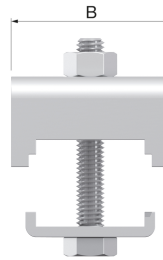

FastFix RB Schienenbefestigung für R2

Schienenbefestigungs-Set RB für schnelle horizontale Montage von Montageschienen an Profilträgern verzinkt _ Vorteile -Kein Schweißen oder Bohren notwendig _ Produktmerkmale -Einfache Klemmwirkung -Für Montage 2 RB Klemmen erforderlich -Bestehend aus Ober- und Unterteil Schraube und Mutter _ Maße und Details siehe Preisliste im Downloadbereich

Produktanwendung:

Trinkwasser, Erdgas, Heizung, Kühlung, Druckluft, Vakuum

Nummer 10-80602

Type RB

Produkteigenschaften