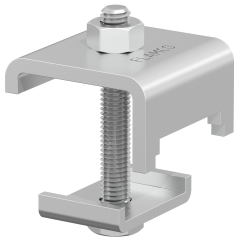

FastFix RB Schienenbefestigung für R2

Schienenbefestigungs-Set RB für schnelle horizontale Montage von Montageschienen an Profilträgern verzinkt _ Vorteile -Kein Schweißen oder Bohren notwendig _ Produktmerkmale -Einfache Klemmwirkung -Für Montage 2 RB Klemmen erforderlich -Bestehend aus Ober- und Unterteil Schraube und Mutter _ Maße und Details siehe Preisliste im Downloadbereich

Produktanwendung:

Trinkwasser, Erdgas, Heizung, Kühlung, Druckluft, Vakuum

Nummer 10-80602

Type RB

Produkteigenschaften