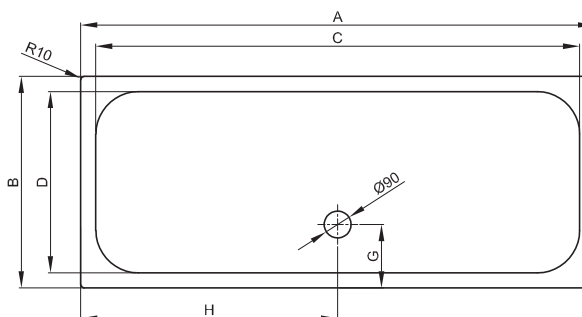

BetteSupra 1600 mm - 1800 mm

BETTE

De douchebakken met een muurlengte vanaf 1600 mm, worden met een afvoer in het midden van de lange zijde geleverd.

Informatie

Voor de montage raden wij het Poten-Systeem aan, verstelbereik 80 - 200 mm.

Leveringsomvang

Inclusief geluiddempende matten.

inbouwhoogte

Afvoergarnituur	vanaf
B598-	153 mm
B597-	133 mm
B574-	150 mm
B573-	85 mm
B637-	134 mm
B638-	85 mm

Afmeting

Bestelnr.	Maat in mm	A	B	C	D	G	H
5952	1600 × 700 × 65	1600	700	1500	600	210	800
5954	1600 × 750 × 65	1600	750	1500	650	210	800
5956	1600 × 800 × 65	1600	800	1500	700	210	800
5962	1600 × 900 × 65	1600	900	1500	800	210	800
5968	1600 × 1000 × 65	1600	1000	1500	900	210	800
5993	1700 × 700 × 65	1700	700	1600	600	210	850
5997	1700 × 750 × 65	1700	750	1600	700	210	850
5972	1700 × 800 × 65	1700	800	1600	700	210	850
5999	1700 × 900 × 65	1700	900	1600	800	210	850
5807	1700 × 1000 × 65	1700	1000	1600	900	210	850
5987	1800 × 800 × 65	1800	800	1700	700	210	900
5983	1800 × 900 × 65	1800	900	1700	800	210	900
5809	1800 × 1000 × 65	1800	1000	1700	900	210	900