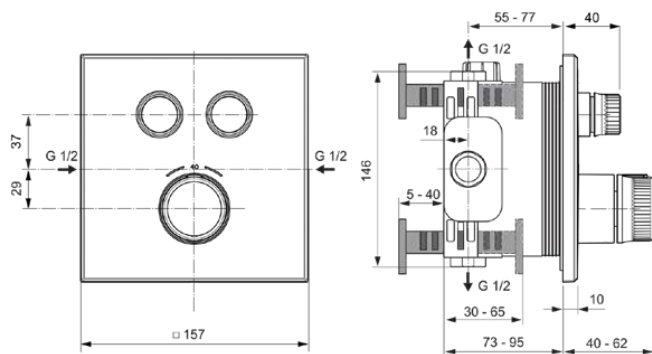

## A7302A2

CERATHERM NAVIGO | Douchemengkraan (opbouwdeel Kit 2) 157x62x157 mm in brushed gold afwerking, Kit 1 required (A1000), 18 l/min (3 bar) | Thermostatische functie, Water- en energiebesparend, Veiligheidsstop, PVD technologie

### Algemene informatie

Productcategorie:	Douchemengkranen
Producttype:	Douchemengkraan (opbouwdeel Kit 2)
Merk:	Ideal Standard
Collectie:	CERATHERM NAVIGO
Ontwerper:	Ideal Standard
Colour:	A2 - Brushed Gold
Afwerking van het oppervlak:	satijn
Hoogte (mm):	157
Breedte (mm):	157
Lengte / sprong (mm):	40 - 62
Bevestigingswijze:	Inbouwdeel benodigd
Aanbevolen inbouwdeel:	A1000
Nettogewicht (kg):	2.10
EAN-code:	4015413349543