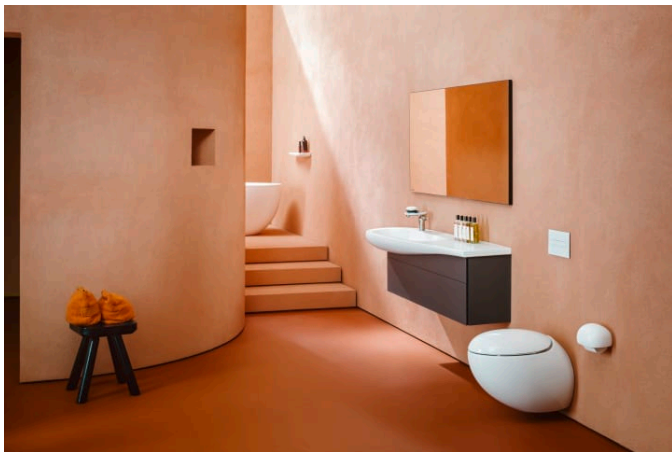

ILBAGNOALESSI

Lavabo mural ou à poser sur meuble, tablette à droite, avec trop-plein caché, avec cache-bonde en céramique

COULEUR ET FINITION

400 Blanc LCC (LAUFEN Clean Coat)

OPTIONS

109 - non percé

Asymétrique

Matériau : Porcelaine

Nombre de points de fixation : 2

Poids net / kg : 35,5

Position de la cuve : A gauche

Position de la tablette : A droite

Tablette intégrée

Trou pour la robinetterie : Sans trou

Type d'installation : Autoportant, À poser sur meuble

Type de vidage : Clou

Vidage : Inclus

DESSINS TECHNIQUES

COMPATIBLE AVEC

Vidage toujours ouvert
avec couvre-bonde en
céramique

H898184...0001

ILBAGNOALESSI

ILBAGNOALESSI est un projet de salle de bains qui fascine depuis des années le milieu du design d'intérieur. Il est intemporel dans son modelé, d'une totale fantaisie et un brin excentrique. L'ensemble de salle de bains, lauréat du prix du design, est une création d'une star italienne du design, Stefano Giovannoni.