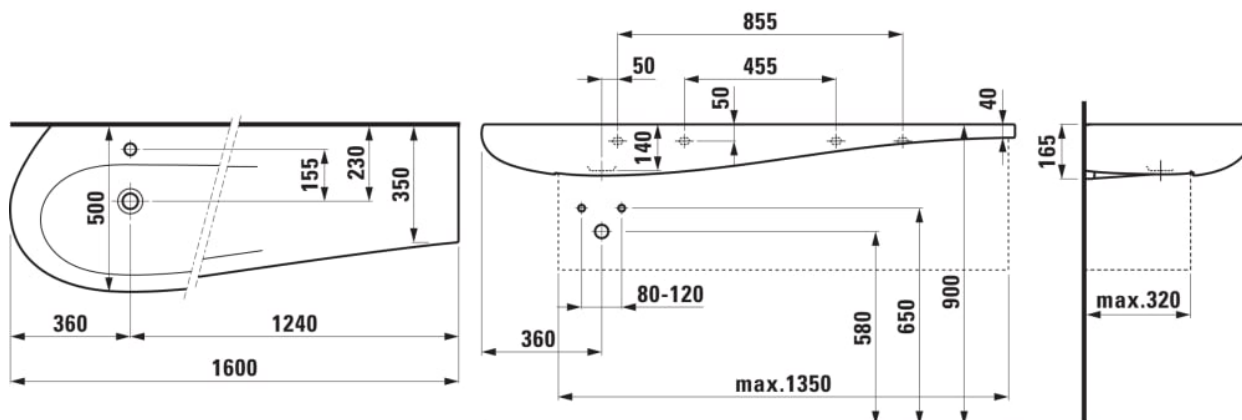

Base émaillée

Bonde et bouchon : Inclus

Commodity Code/Import Code Number for Foreign Trad : 69101000

Forme : Soft

Forme interne : Soft

Kit de fixations : Non inclus

Largeur de la cuve (mm) : 325

Longueur de la cuve (mm) : 890

Matériau : Porcelaine

Nombre de points de fixation : 2

Poids net / kg : 35,5

Position de la cuve : A gauche

Position de la tablette : A droite

Tablette intégrée

Trou pour la robinetterie : Sans trou

Type d'installation : Autoportant, À poser sur meuble

Type de vidage : Clou

Vidage : Inclus

DESSINS TECHNIQUES

COMPATIBLE AVEC

Vidage toujours ouvert
avec couvre-bonde en
céramique

H898184...0001

ILBAGNOALESSI

ILBAGNOALESSI est un projet de salle de bains qui fascine depuis des années le milieu du design d'intérieur. Il est intemporel dans son modelé, d'une totale fantaisie et un brin excentrique. L'ensemble de salle de bains, lauréat du prix du design, est une création d'une star italienne du design, Stefano Giovannoni.