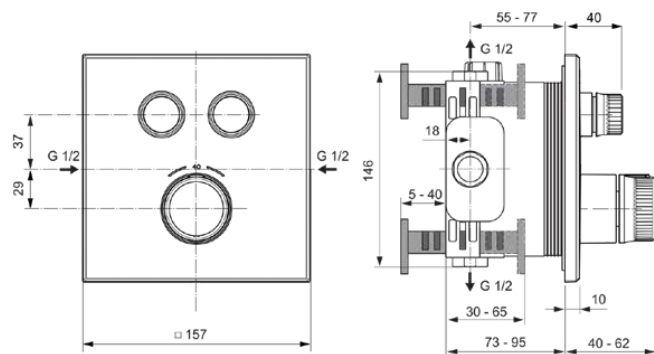

CERATHERM NAVIGO

A7302A5

CERATHERM NAVIGO | Douchemengkraan (opbouwdeel Kit 2) 157x62x157 mm in magnetic grey afwerking, Kit 1 required (A1000), 18 l/min (3 bar) | Thermostatische functie, Water- en energiebesparend, Veiligheidsstop, PVD technologie

Afbeelding & technische tekening

Algemene informatie

Productcategorie:	Douchemengkranen
Producttype:	Douchemengkraan (opbouwdeel Kit 2)
Merk:	Ideal Standard
Collectie:	CERATHERM NAVIGO
Ontwerper:	Ideal Standard
Colour:	A5 - Magnetic Grey
Afwerking van het oppervlak:	satijn
Hoogte (mm):	157
Breedte (mm):	157
Lengte / sprong (mm):	40 - 62
Bevestigingswijze:	Inbouwdeel benodigd
Aanbevolen inbouwdeel:	A1000
Nettogewicht (kg):	2.10
EAN-code:	4015413349581

Normen:	EN 1111
Naam van het ACS-certificaat:	20 ACC LY 100

Product specificaties

Aantal rozetten:	1
Aantal grepen:	3
Kleurcode:	A5
Kleuromschrijving:	magnetic grey
Cool Body Technologie:	Nee
Instelbare spoeltijd:	Nee
Positie greep:	Voorkant
Materiaal:	Metaal
Materiaal rozetten:	Metaal
Materiaal greep:	Kunststof
Materiaalkwaliteit:	Messing
Maximale volumestroom bij 3 bar (l/min):	18

Product specificaties

Maximale volumestroom bij 3 bar (l/min) voor alle uitgangen:	18
Max. debiet bij 3 bar (l) voor uitloop:	18
Maximale werkdruk (bar):	10
Minimale werkdruk (bar):	0.5
PVD technologie:	Ja
Vorm van de rozet(ten):	Vierkant
Oppervlakte dekking:	PVD
Afwerking van het oppervlak:	satijn
Temperatuurbegrenzer:	Ja
Thermostatisch:	Ja
Type greep:	Draaiknop
Type temperatuurregeling:	Thermostatisch
Met rozet(ten):	Ja
Met grepen:	Ja
Met badset:	Nee
Met hoofddouche:	Nee
Met afdichtvlies:	Ja
Met douchecombinatie:	Nee
Bevestigingswijze:	Inbouwdeel benodigd
Bevestigingswijze:	Wand / inbouw