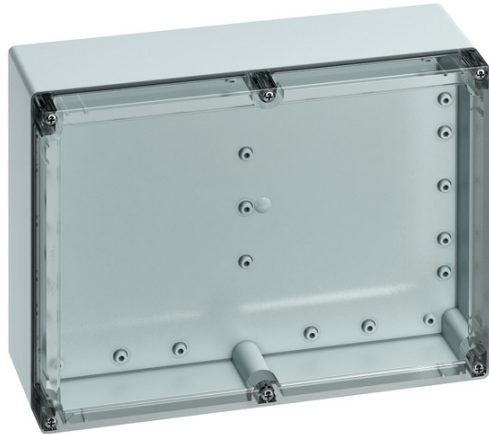

### TG ABS 3023-11-to

lege behuizing

AANPASBAAR

Artikelnummer: 10151301

Afmetingen: 302 x 232 x 110 mm

lege behuizing, met beschermingsgraad IP66/IP67, abs,  $U_i=690V$  AC,  $U_i=1000V$  DC, montage openingen aan de binnenzijde, voor standaard binneninstallaties, met snelsluitschroeven

**Onderbak: ABS, grijs, Deksel: Polycarbonaat, transparant, gladde zijanten**

**Meegeleverd toebehoren: deksel verliesbeveiligingen, 4 bevestigingsschroeven**

Naar industrieel product: 20151301

### Kleuren

Kleur onderbak:	grijs
Kleur deksel:	transparant

### Afmetingen

Breedte:	302 mm
Lengte:	232 mm
Hoogte:	110 mm
Gewicht:	0.965 kg