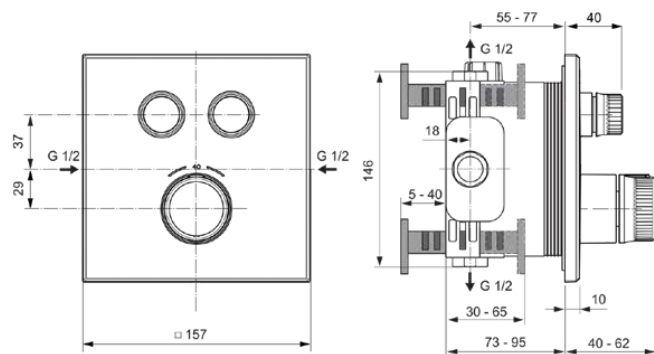

## A7302AA

CERATHERM NAVIGO | Douchemengkraan (opbouwdeel Kit 2) 157x62x157 mm in chroom afwerking, Kit 1 required (A1000), 18 l/min (3 bar) | Thermostatische functie, Water- en energiebesparend, Veiligheidsstop, SmartShine

### Algemene informatie

Productcategorie:	Douchemengkranen
Producttype:	Douchemengkraan (opbouwdeel Kit 2)
Merk:	Ideal Standard
Collectie:	CERATHERM NAVIGO
Ontwerper:	Ideal Standard
Colour:	AA - Chroom
Afwerking van het oppervlak:	glanzend
Hoogte (mm):	157
Breedte (mm):	157
Lengte / sprong (mm):	40 - 62
Bevestigingswijze:	Inbouwdeel benodigd
Aanbevolen inbouwdeel:	A1000
Nettogewicht (kg):	2.10
EAN-code:	4015413349437