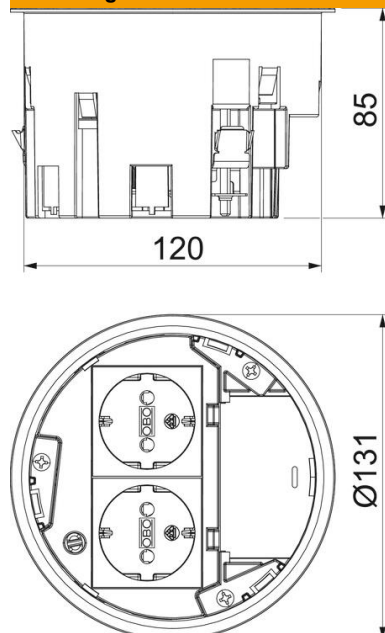

Installatiedoos voor vloercontactdoos GES R2 voor montage in afwerkvloerdoos UD GES R2 en dubbele vloerplaten.

Geleverd met een 2-voudige veiligheidscontactdoos (VDE). Tot twee modulaire data-outlets (Keystone) kunnen met optionele montageplaat worden ingebouwd.

### Stamgegevens

Artikelnummer	7408832
Type	MT R2 V
Omschrijving 1	Montagedrager voor GES R2
Omschrijving 2	met 2-voudig VDE
Fabrikant	OBO
Kleur	grafietzwart, RAL 9011
Materiaal	Polyamide
Kleinste verkoop-eenheid	1
Eenheid van hoeveelheid	Stuk
Gewicht	26,8 kg
Eenheid gewicht	kg/100 st.
CO2-voetafdruk (GWP) van wieg tot poort	3,125 kg CO2e / 1 Stuk

# Technisch specificatieblad

### Afmetingen