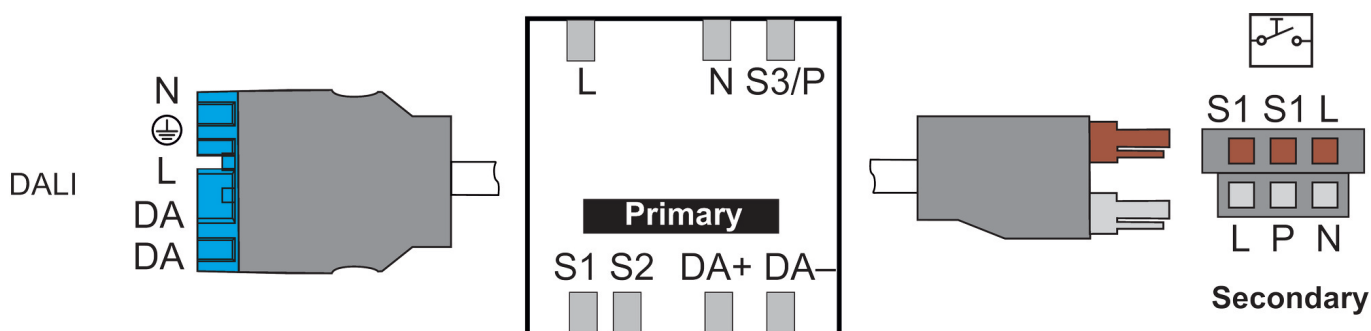

theRonda P360-330 DALI SP WIN

Artikelnr.: 2080058

Technische specificaties

theRonda P360-330 DALI SP WIN		theRonda P360-330 DALI SP WIN	
Bedrijfsspanning	110 V AC - 230 V AC	Lampsoorten	Gloeï-/halogeenlampen, Fluorescentielampen, Energiespaarlampen, LEDs
Frequentie	50 - 60 Hz	Besturingsuitgang	100 mA
Max. hoogte	15 m	Uitgang licht	DALI-interface according to IEC SN EN 62 386 for max. 50 DALI devices
Minimale hoogte	1,7 m	Detectiebereik	452 m² (ø 24 m | 360°)
Soort montage	Plafondbouw, Binnen, Inbouw	Detectiehoek	360°
Kleur	Wit	Omgevingstemperatuur	50°C
Schakeluitgang	DALI	Beschermingsgraad	IP 54 (in ingebouwde toestand)
Eigen verbruik	<		
Soort lichtmeting	Mixlichtmeting		
Instelbereik lichtsterkte	10 - 3000 lx		

Aansluitschema's

Detectiebereik voor planningstoepassingen bij een temperatuur van 21 °C

Montagehoogte (A)	Zittend (S)	Dwars op (T)	Frontal gehend (R)
2 m	16 m² | 4,5 m	380 m² | 22 m	28 m² | 6 m
2,5 m	24 m² | 5,5 m	415 m² | 23 m	38 m² | 7 m
3 m	28 m² | 6 m	452 m² | 24 m	50 m² | 8 m
3,5 m	38 m² | 7 m	452 m² | 24 m	50 m² | 8 m
6 m		452 m² | 24 m	50 m² | 8 m
10 m		491 m² | 25 m	50 m² | 8 m

Technische wijzigingen en drukfouten voorbehouden

nadere informatie op: www.theben-nederland.nl/producten/2080058

De belastingsgegevens worden bepaald met voorbeeldige geselecteerde lichtbronnen en zijn daarom typische gegevens vanwege het grote aantal beschikbare producten.