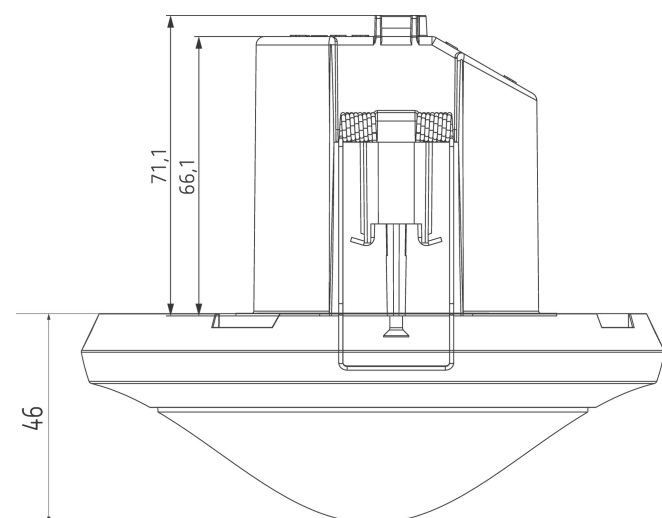

theRonda P360-330 DALI SP WIN

Artikelnr.: 2080058

theben

Detectiebereik voor planningstoepassingen bij een temperatuur van 21 °C

Detectiebereik Sensnorm volgens IEC 63180

Montagehoogte (A)	Dwars op (T)	Recht op (R)	Zittend (S)
2,5 m	434 m ² 23,5 m	55 m ² 8,4 m	50 m ² 8 m
10 m	707 m ² 30 m	79 m ² 10 m	
15 m	616 m ² 28 m	141 m ² 13,4 m	

Maattekeningen

Cut-out Ø 68 mm

Technische wijzigingen en drukfouten voorbehouden

nadere informatie op: www.theben-nederland.nl/producten/2080058

De belastingsgegevens worden bepaald met voorbeeldige geselecteerde lichtbronnen en zijn daarom typische gegevens vanwege het grote aantal beschikbare producten.