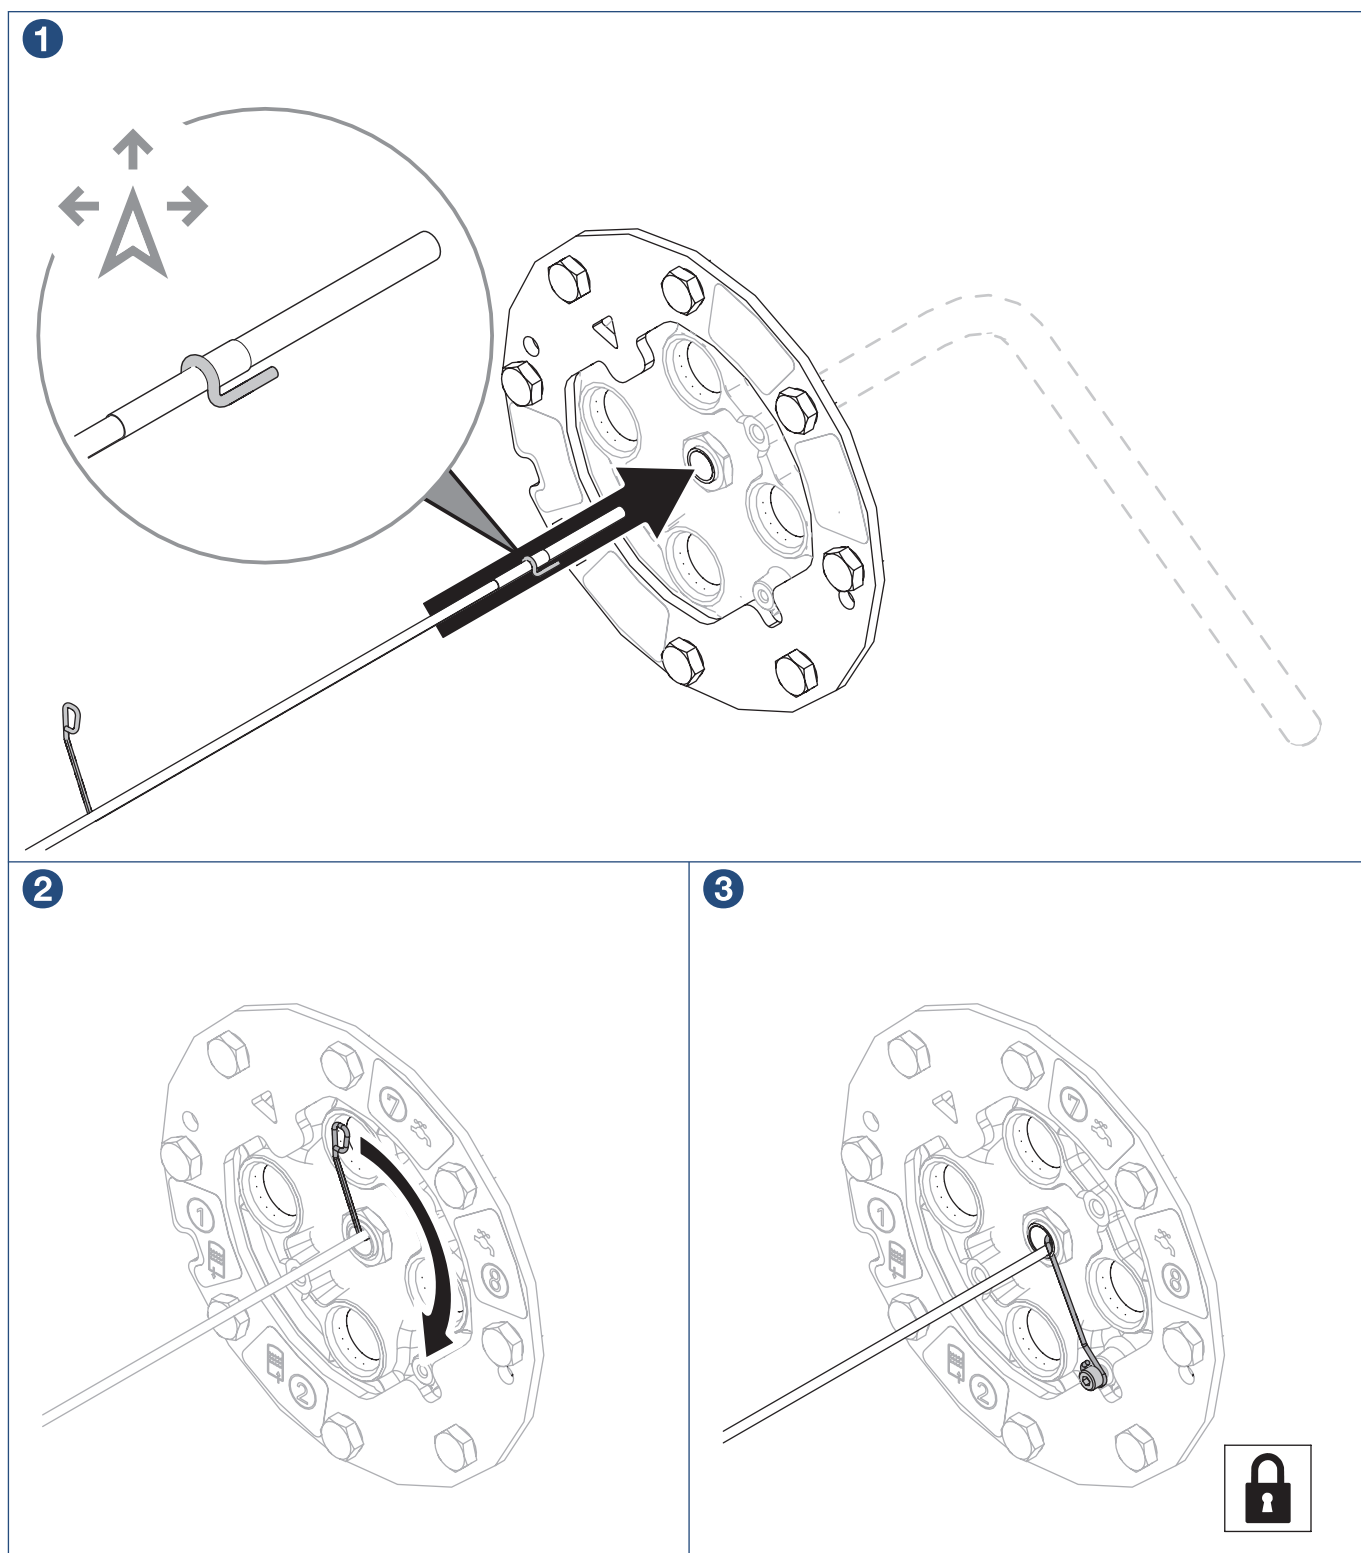

Deze informatie is een aanvulling en correctie in de volgende handleidingen:

01-06067 | 01-06068 | 01-06069 |  
Handleiding I-WPV LAADMODULE

Paragraaf 3.7. Temperatuursensor tapwater WPV-H |  
Stap d)

Ces informations est un complèment et une corrigeant dans les manuels suivants :

01-06067 | 01-06068 | 01-06069 |  
Manuel I-WPV MODULE DE CHARGE

Paragraphe 3.7. Sonde de température pour l'eau du robinet WPV-H | Étape d)

---

**Nederland**

E [info@ithodaalderop.nl](mailto:info@ithodaalderop.nl)  
I [www.ithodaalderop.nl](http://www.ithodaalderop.nl)