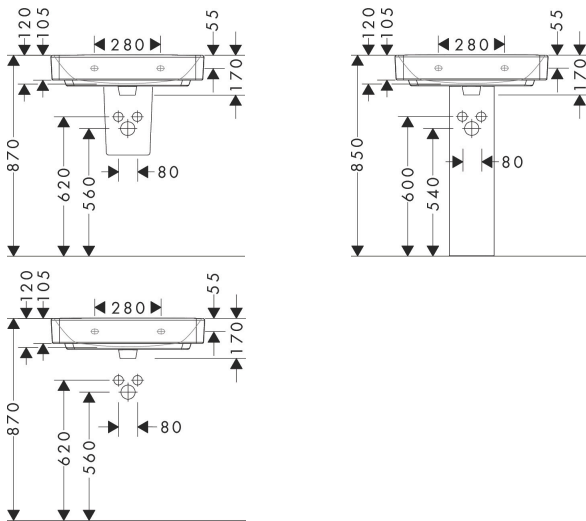

## Kenmerken

- materiaal: keramiek
- buitenste afmetingen wastafel: 650 x 390 x 105 mm (b x d x h)
- binnelhoogte wastafel: 120 mm
- glansgraad: glanzend
- Made to fit NoiseReduction: op maat gemaakte geluiddempende mat bijgesloten
- met één kraangat
- zonder overloop
- zonder afvoergarnituur
- montagewijze: wandmontage
- overloopklasse: C100

## Maat tekeningen

## Technologie

Merk hansgrohe  
 Artikelnaam **Xanua Q** wastafel Compact 650/390 met kraangat zonder overloop  
 Art.nr. 60219450  
 Oppervlakte wit  
 Netto prijs 181,01 EUR

## Installatievoorbeelden

**i** Afmetingen kunnen variëren vanwege keramische toleranties die verband houden met het productieproces.

Merk	hansgrohe
Artikelnaam	<b>Xanvia Q</b> wastafel Compact 650/390 met kraangat zonder overloop
Art.nr.	60219450
Oppervlakte	wit
Netto prijs	181,01 EUR