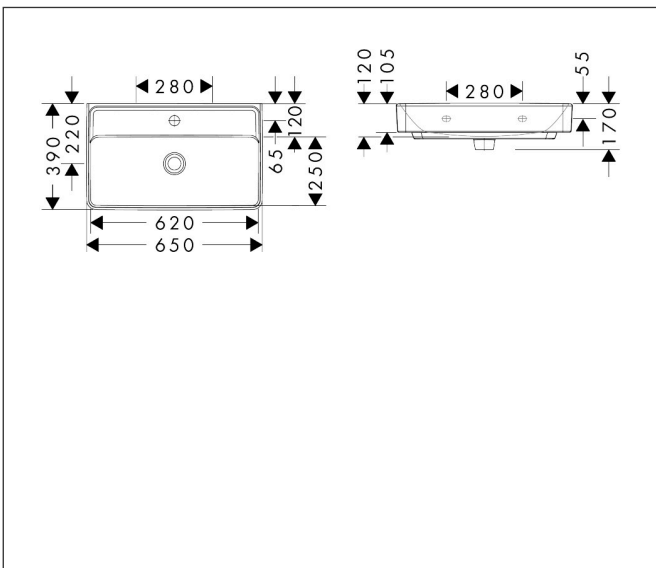

## Kenmerken

- materiaal: keramiek
- buitenste afmetingen wastafel: 650 x 390 x 105 mm (b x d x h)
- binnelhoogte wastafel: 120 mm
- glansgraad: glanzend
- Made to fit NoiseReduction: op maat gemaakte geluiddempende mat bijgesloten
- met één kraangat
- zonder overloop
- zonder afvoergarnituur
- montagewijze: wandmontage
- overloopklasse: C100

## Maat tekeningen

## Technologie

Merk hansgrohe  
 Artikelnaam **Xanua Q** wastafel Compact 650/390 met kraangat zonder overloop  
 Art.nr. 60219450  
 Oppervlakte wit  
 Netto prijs 181,01 EUR

## Explosietekening voor bouwjaar: >04/24

Merk hansgrohe  
 Artikelnaam **Xanua Q** wastafel Compact 650/390 met kraangat zonder overloop  
 Art.nr. 60219450  
 Oppervlakte wit  
 Netto prijs 181,01 EUR