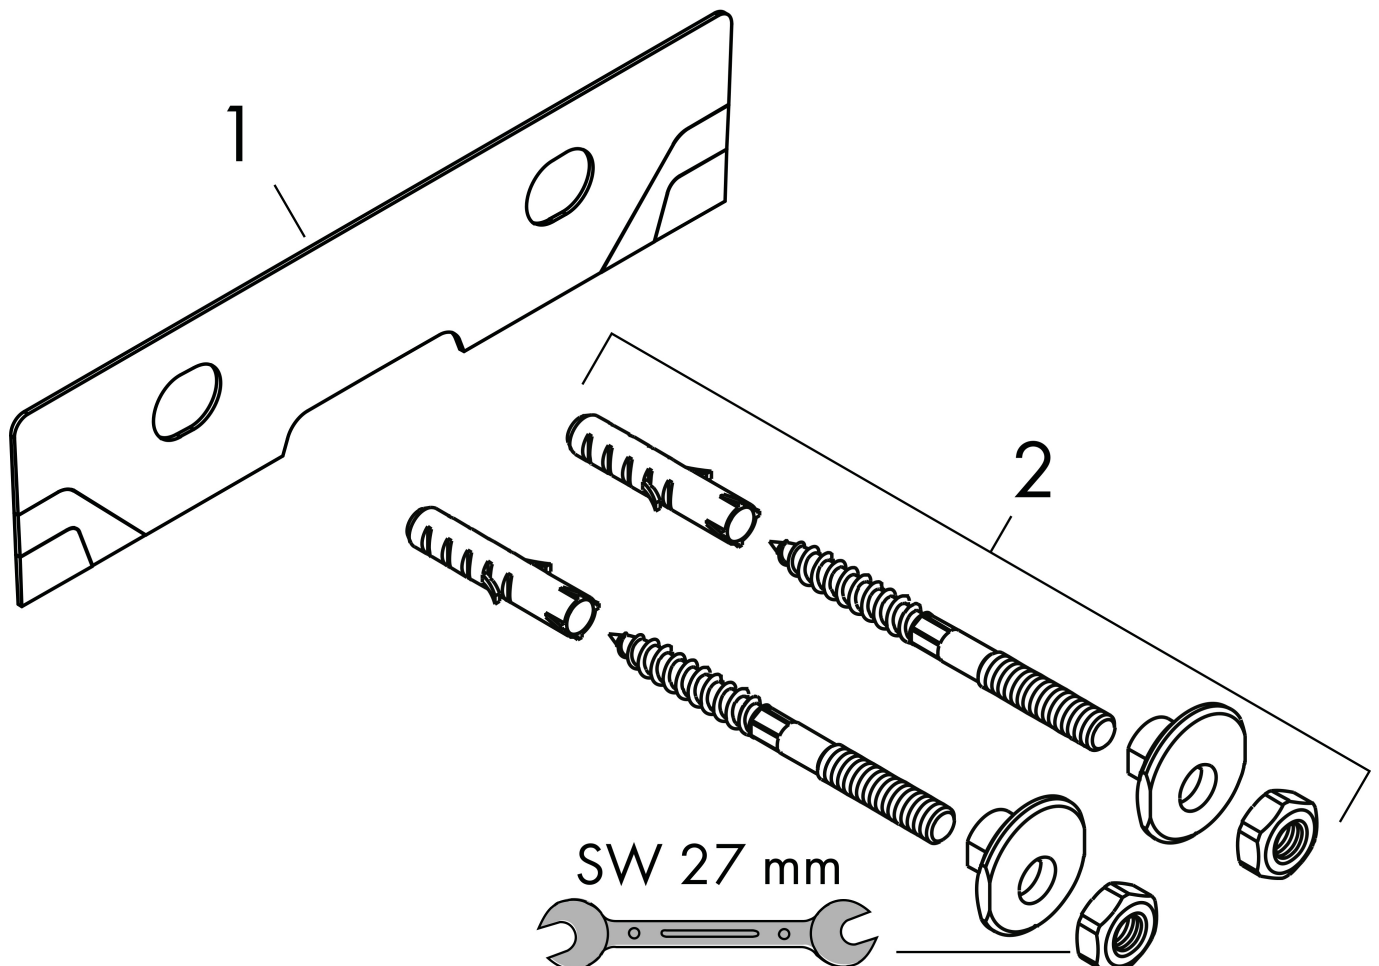

Merk	hansgrohe
Artikelnaam	Xanvia Q wastafel Compact 650/390 met kraangat zonder overloop
Art.nr.	60219450
Oppervlakte	wit
Netto prijs	181,01 EUR

Explosietekening voor bouwjaar: >04/24