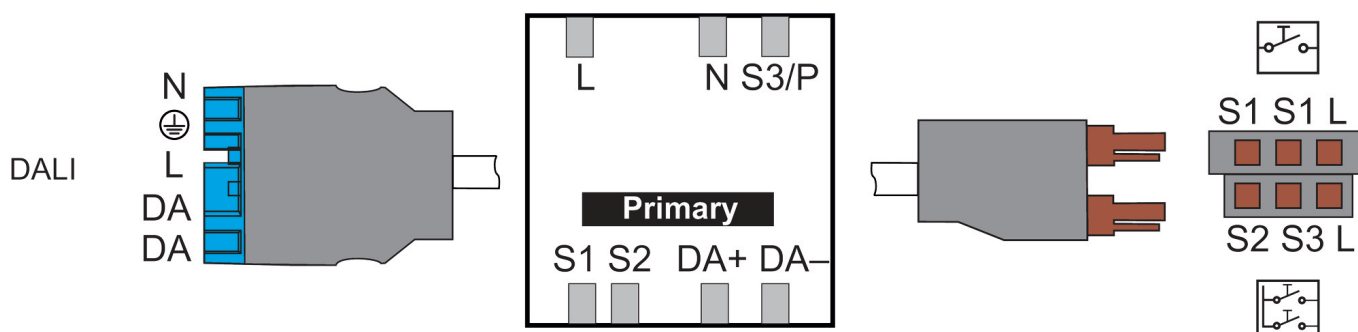

theRonda P360-330 DALI 3P WIN

Artikelnr.: 2080057

Technische specificaties

theRonda P360-330 DALI 3P WIN		theRonda P360-330 DALI 3P WIN	
Bedrijfsspanning	110 V AC - 230 V AC	Lampsoorten	Gloei-/halogeenlampen, Fluorescentielampen, Energiespaarlampen, LEDs
Frequentie	50 - 60 Hz	Besturingsuitgang	100 mA
Max. hoogte	15 m	Uitgang licht	DALI-interface according to IEC SN EN 62 386 for max. 50 DALI devices
Minimale hoogte	1,7 m	Detectiebereik	452 m² (ø 24 m | 360°)
Soort montage	Plafondbouw, Binnen, Inbouw	Detectiehoek	360°
Kleur	Wit	Omgevingstemperatuur	50°C
Schakeluitgang	DALI	Beschermingsgraad	IP 54 (in ingebouwde toestand)
Eigen verbruik	<		
Soort lichtmeting	Mixlichtmeting		
Instelbereik lichtsterkte	10 - 3000 lx		

Aansluitschema's

Detectiebereik voor planningstoepassingen bij een temperatuur van 21 °C

Montagehoogte (A)	Zittend (S)	Dwars op (T)	Frontal gehend (R)
2 m	16 m² | 4,5 m	380 m² | 22 m	28 m² | 6 m
2,5 m	24 m² | 5,5 m	415 m² | 23 m	38 m² | 7 m
3 m	28 m² | 6 m	452 m² | 24 m	50 m² | 8 m
3,5 m	38 m² | 7 m	452 m² | 24 m	50 m² | 8 m
6 m		452 m² | 24 m	50 m² | 8 m
10 m		491 m² | 25 m	50 m² | 8 m

Technische wijzigingen en drukfouten voorbehouden

nadere informatie op: www.theben-nederland.nl/producten/2080057

De belastingsgegevens worden bepaald met voorbeeldige geselecteerde lichtbronnen en zijn daarom typische gegevens vanwege het grote aantal beschikbare producten.