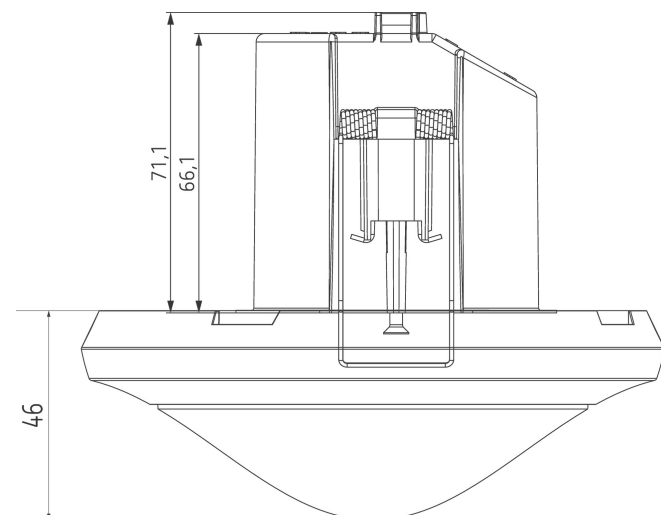

theRonda P360-330 DALI 3P WIN

Artikelnr.: 2080057

theben

Detectiebereik voor planningstoepassingen bij een temperatuur van 21 °C

Detectiebereik Sensnorm volgens IEC 63180

Montagehoogte (A)	Dwars op (T)	Recht op (R)	Zittend (S)
2,5 m	434 m ² 23,5 m	55 m ² 8,4 m	50 m ² 8 m
10 m	707 m ² 30 m	79 m ² 10 m	
15 m	616 m ² 28 m	141 m ² 13,4 m	

Maattekeningen

Cut-out Ø 68 mm

Technische wijzigingen en drukfouten voorbehouden

nadere informatie op: www.theben-nederland.nl/producten/2080057

De belastingsgegevens worden bepaald met voorbeeldige geselecteerde lichtbronnen en zijn daarom typische gegevens vanwege het grote aantal beschikbare producten.