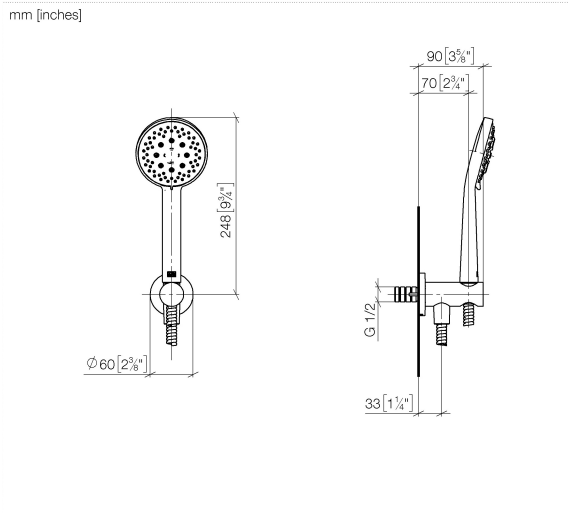

Technische Daten:

- Rosette Ø 60 mm
- Anschluss 1/2"

Hinweise:

	Schwarz matt	27 813 660-33
	Chrom	27 813 660-00
	Platin gebürstet	27 813 660-06
	Platin	27 813 660-08
	Dark Chrome	27 813 660-19
	Light Gold (PVD)	27 813 660-26
	Light Gold gebürstet (PVD)	27 813 660-27
	Messing gebürstet (23kt Gold)	27 813 660-28
	Gold gebürstet (PVD)	27 813 660-37
	Dark Brass gebürstet (PVD)	27 813 660-39
	Bronze gebürstet (PVD)	27 813 660-42
	Champagne gebürstet (22kt Gold)	27 813 660-46
	Champagne (22kt Gold)	27 813 660-47
	Chrom gebürstet	27 813 660-93
	Dark Platin gebürstet	27 813 660-99

Empfohlenes Zubehör

UP-Wandwinkel -

35 085 970 90

- Min. Einbautiefe 90 mm
- Max. Einbautiefe 163 mm

27 813 660 Produktversion ab 01.09.2025

Durchflussdiagramm

Codes & Standards

EN 1717

Schlauchbrausegarnitur mit integriertem Brausehalter - Schwarz matt

SERIENSPEZIFISC

27 813 660 Produktversion ab 01.09.2025

Zertifikate und Nachhaltigkeit

Belgaqua_25-344-2

Ersatzteilstückliste

Nr.	Artikelnummer	Benennung	Verbaumenge	Lieferzeit
1	90 12 11 173 00-33	Handbrause 15 l/min. - Schwarz matt	1,00	30
4	09 14 10 213 90	O-Ring EPDM 70 12,0 x 1,5 mm -	1,00	2
8	90 24 03 325 00 90	Nippel	1,00	2
10	90 14 20 026 00 90	Dichtung 14 x 8 x 2 mm Centellen WS 3820 -	1,00	2
7	90 27 66 029 00-33	Rosette Ø 60 x 9,5 mm - Schwarz matt	1,00	30
9	04 31 11 115 00 90	Beutel m. Gewindestift M4 x 20 mm -	1,00	2
3	90 11 03 137 00-33	Wandanschlussbogen mit Brausehalter inkl. Befestigungssatz Ø 33,5 x 93 mm - Schwarz matt	1,00	30
5	90 23 01 131 00 90	Rückflussverhinderer -	1,00	2
2	09 18 40 216 90	Hülse 29 x 32 x 29 mm -	1,00	2
11	90 30 02 008 00-33	Schlauch mit Konus 1/2" x 1/2" x 1250 mm - Schwarz matt	1,00	30
6	90 31 11 112 00 90	Befestigung Gewindestift M5 x 6 mm -	1,00	2