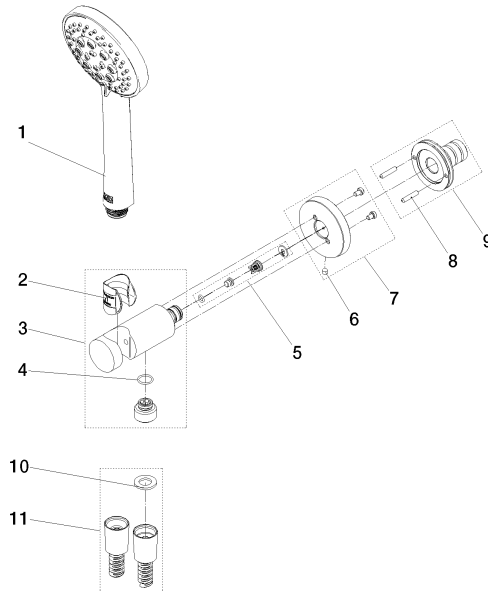

Technische Daten:

- Rosette Ø 60 mm
- Anschluss 1/2"

Hinweise:

	Schwarz matt	27 813 660-33
	Chrom	27 813 660-00
	Platin gebürstet	27 813 660-06
	Platin	27 813 660-08
	Dark Chrome	27 813 660-19
	Light Gold (PVD)	27 813 660-26
	Light Gold gebürstet (PVD)	27 813 660-27
	Messing gebürstet (23kt Gold)	27 813 660-28
	Gold gebürstet (PVD)	27 813 660-37
	Dark Brass gebürstet (PVD)	27 813 660-39
	Bronze gebürstet (PVD)	27 813 660-42
	Champagne gebürstet (22kt Gold)	27 813 660-46
	Champagne (22kt Gold)	27 813 660-47
	Chrom gebürstet	27 813 660-93
	Dark Platin gebürstet	27 813 660-99

Empfohlenes Zubehör

UP-Wandwinkel -

35 085 970 90

- Min. Einbautiefe 90 mm
- Max. Einbautiefe 163 mm

27 813 660 Produktversion ab 01.09.2025

Durchflussdiagramm

Codes & Standards

EN 1717

Schlauchbrausegarnitur mit integriertem Brausehalter - Schwarz matt

SERIENSPEZIFISC

27 813 660 Produktversion ab 01.09.2025

Zertifikate und Nachhaltigkeit

Belgaqua_25-344-2

Ersatzteilstückliste

Nr.	Artikelnummer	Benennung	Verbaumenge	Lieferzeit
1	90 12 11 173 00-33	Handbrause 15 l/min. - Schwarz matt	1,00	30
4	09 14 10 213 90	O-Ring EPDM 70 12,0 x 1,5 mm -	1,00	2
8	90 24 03 325 00 90	Nippel	1,00	2
10	90 14 20 026 00 90	Dichtung 14 x 8 x 2 mm Centellen WS 3820 -	1,00	2
7	90 27 66 029 00-33	Rosette Ø 60 x 9,5 mm - Schwarz matt	1,00	30
9	04 31 11 115 00 90	Beutel m. Gewindestift M4 x 20 mm -	1,00	2
3	90 11 03 137 00-33	Wandanschlussbogen mit Brausehalter inkl. Befestigungssatz Ø 33,5 x 93 mm - Schwarz matt	1,00	30
5	90 23 01 131 00 90	Rückflussverhinderer -	1,00	2
2	09 18 40 216 90	Hülse 29 x 32 x 29 mm -	1,00	2
11	90 30 02 008 00-33	Schlauch mit Konus 1/2" x 1/2" x 1250 mm - Schwarz matt	1,00	30
6	90 31 11 112 00 90	Befestigung Gewindestift M5 x 6 mm -	1,00	2