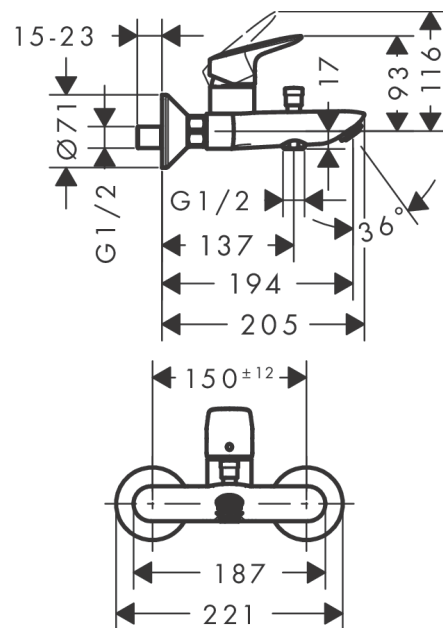

Logis

ééngreeps badmengkraan opbouw

Finish: **chrom** Artikelnummer: **71400000**

Beschrijving

- voorsprong uitloop 194 mm
- hartafstand: 150 ± 12 mm
- straalsoort mengkraan: normale straal
- maximale doorstroomhoeveelheid bij 3 bar: 20 l/min
- keramisch kardoes
- temperatuurbegrenzing instelbaar
- omstelling met automatische reset
- S-aansluitingen
- wandmontage
- Kiwa K6161_Mechanical Mixers EN817

Artikeldetails

Vrijblijvende advies
verkoopprijs excl. BTW 135,80 €

Vrijblijvende advies
verkoopprijs incl. BTW 164,32 €

Technologie

Productfoto

Maattekening

Doorstroombdiagram

Logis

ééngreeps badmengkraan opbouw

Finish: **chrom** Artikelnummer: **71400000**

Explosietekening

Bouwjaar: >01/15

Logis

ééngreeps badmengkraan opbouw

Finish: **chrom** Artikelnummer: **71400000**

Reserveonderdelenlijst

Bouwjaar: >01/15

Regel	Beschrijving	Artikelnummer	Prijs incl. BTW	VE
1	greep	92224000	44,65 €	1
2	greepstop	96338000	2,90 €	1
3	afdekkap	97406000	17,91 €	1
4	moer	97977000	35,82 €	1
5	O-Ring 32x2	98193000	2,90 €	1
6	O-ring 40x1,5	98464000	2,90 €	1
7	kardoes compl.	92730000	55,90 €	1
8	borgschroef	95140000	4,96 €	1
9	dichting	95008000	8,11 €	1
10	trekknop	97981000	17,91 €	1
11	huls	97979000	14,04 €	1
12	omstelling	97978000	55,90 €	1
13	perlator M24x1 (30 l/min)	92360000	11,13 €	1
14	moeren set	96157000	27,95 €	1
15	O-ring 15x2	98163000	2,90 €	1
16	aansluiting	97220000	14,04 €	1
17	zeefdichting	96922000	8,11 €	1
18	rozet Ø 70 mm	94135000	11,13 €	1
19	S-koppelingenset (±12 mm)	94140000	44,65 €	1
20	slagdemper	96429000	4,96 €	1
a	S-koppelingenset (±32 mm)	98592000	35,82 €	1