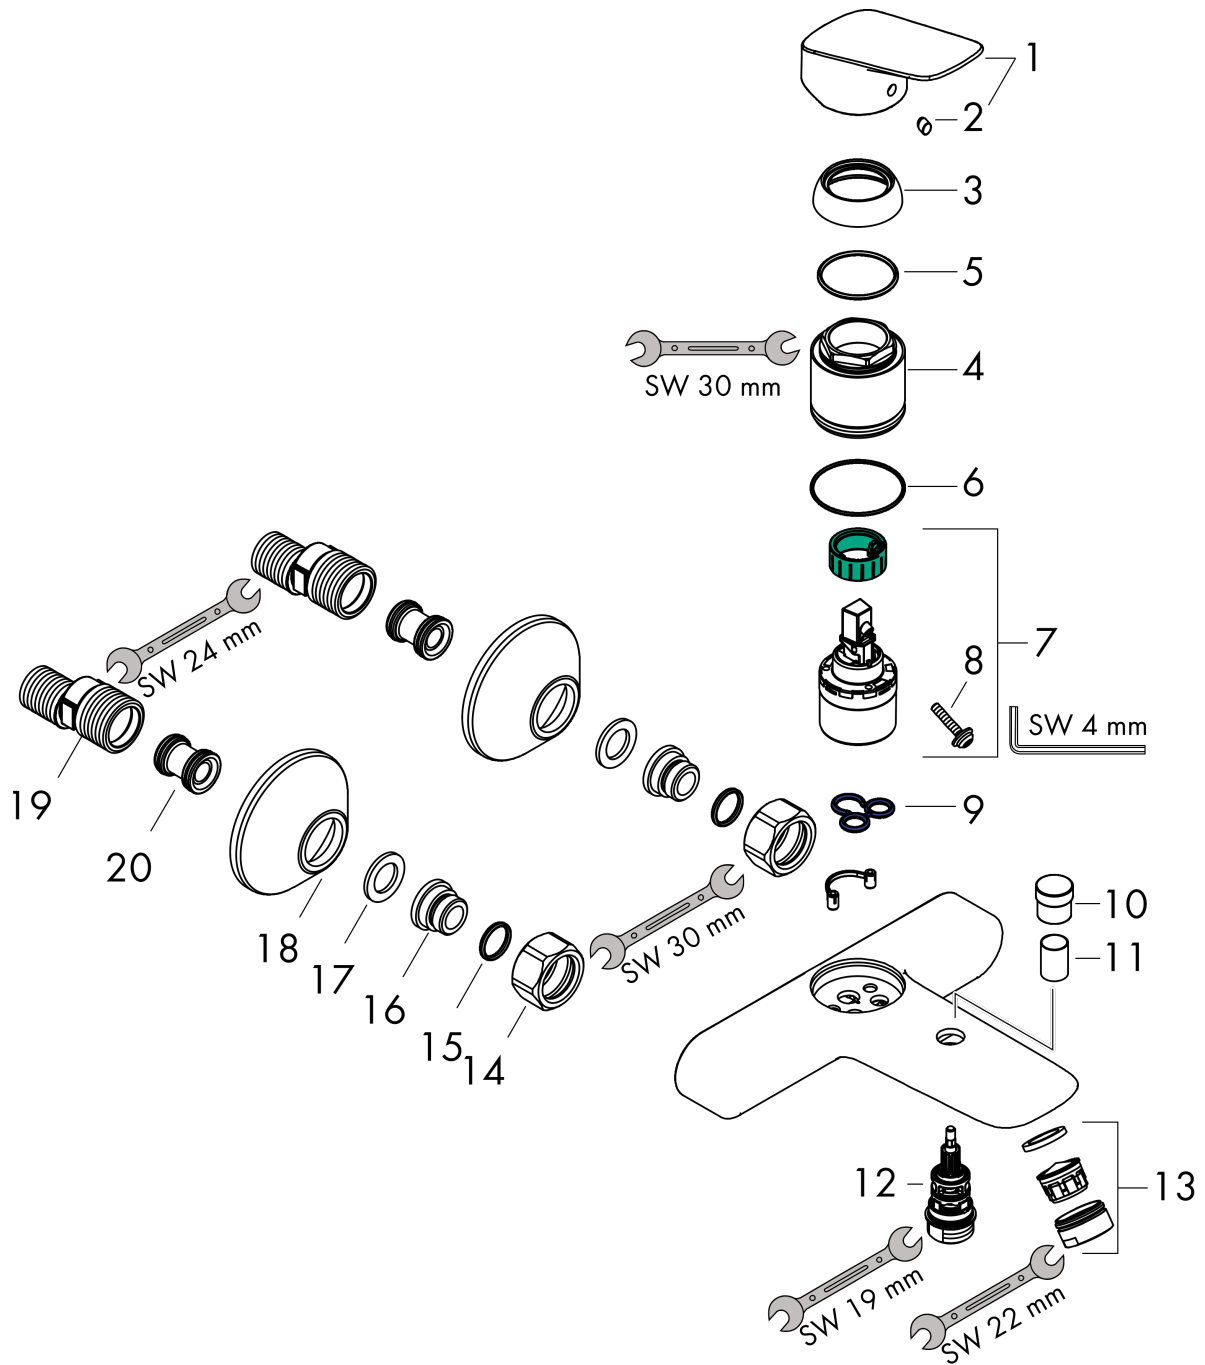

Logis

ééngreeps badmengkraan opbouw

Finish: **chrom** Artikelnummer: **71400000**

Beschrijving

- voorsprong uitloop 194 mm
- hartafstand: 150 ± 12 mm
- straalsoort mengkraan: normale straal
- maximale doorstroomhoeveelheid bij 3 bar: 20 l/min
- keramisch kardoes
- temperatuurbegrenzing instelbaar
- omstelling met automatische reset
- S-aansluitingen
- wandmontage
- Kiwa K6161_Mechanical Mixers EN817

Artikeldetails

Vrijblijvende advies
verkoopprijs excl. BTW 135,80 €

Vrijblijvende advies
verkoopprijs incl. BTW 164,32 €

Technologie

Productfoto

Maattekening

Doorstroombdiagram

Logis

ééngreeps badmengkraan opbouw

Finish: **chrom** Artikelnummer: **71400000**

Explosietekening

Bouwjaar: >01/15

Logis

ééngreeps badmengkraan opbouw

Finish: **chrom** Artikelnummer: **71400000**

Reserveonderdelenlijst

Bouwjaar: >01/15

Regel	Beschrijving	Artikelnummer	Prijs incl. BTW	VE
1	greep	92224000	44,65 €	1
2	greepstop	96338000	2,90 €	1
3	afdekkap	97406000	17,91 €	1
4	moer	97977000	35,82 €	1
5	O-Ring 32x2	98193000	2,90 €	1
6	O-ring 40x1,5	98464000	2,90 €	1
7	kardoes compl.	92730000	55,90 €	1
8	borgschroef	95140000	4,96 €	1
9	dichting	95008000	8,11 €	1
10	trekknop	97981000	17,91 €	1
11	huls	97979000	14,04 €	1
12	omstelling	97978000	55,90 €	1
13	perlator M24x1 (30 l/min)	92360000	11,13 €	1
14	moeren set	96157000	27,95 €	1
15	O-ring 15x2	98163000	2,90 €	1
16	aansluiting	97220000	14,04 €	1
17	zeefdichting	96922000	8,11 €	1
18	rozet Ø 70 mm	94135000	11,13 €	1
19	S-koppelingenset (±12 mm)	94140000	44,65 €	1
20	slagdemper	96429000	4,96 €	1
a	S-koppelingenset (±32 mm)	98592000	35,82 €	1