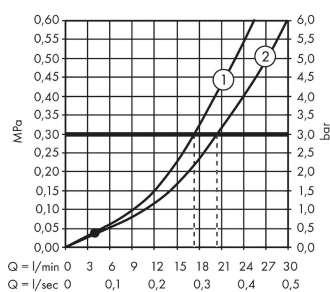

Artikeldetails

Vrijblijvende advies
verkoopprijs excl. BTW 135,80 €

Vrijblijvende advies
verkoopprijs incl. BTW 164,32 €

Technologie

Productfoto

Maattekening

Doorstroombdiagram

Logis