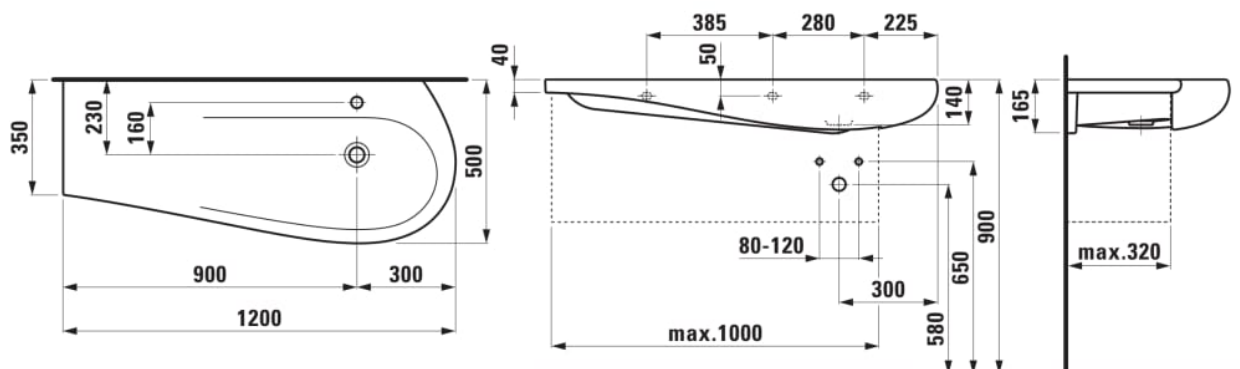

Asymétrique

Base émaillée

Bonde et bouchon : Inclus

Commodity Code/Import Code Number for Foreign Trad : 69101000

Forme : Soft

Forme interne : Soft

Kit de fixations : Non inclus

Largeur de la cuve (mm) : 330

Longueur de la cuve (mm) : 690

Matériau : Porcelaine

Nombre de points de fixation : 2

Poids net / kg : 27

Position de la cuve : A droite

Position de la tablette : A gauche

Tablette intégrée

Trou pour la robinetterie : 1 trou au centre

Type d'installation : Autoportant, À poser sur meuble

Type de vidage : Clou

Vidage : Inclus

DESSINS TECHNIQUES

COMPATIBLE AVEC

Meuble sous lavabo 1200,
1 tiroir, découpe siphon à
droite, pour lavabo
H814974