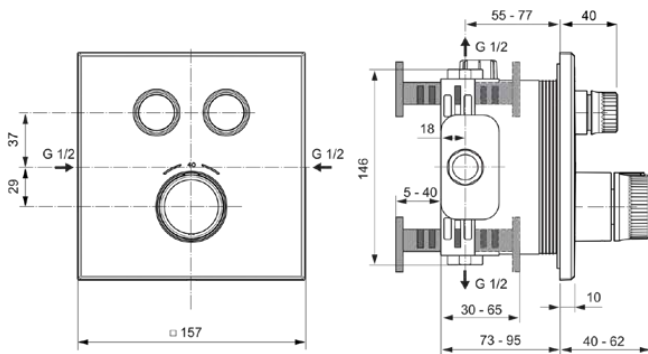

CERATHERM NAVIGO

A7302GN

CERATHERM NAVIGO | Douchemengkraan (opbouwdeel Kit 2) 157x62x157 mm in Silver Storm afwerking, Kit 1 required (A1000), 18 l/min (3 bar) | Thermostatische functie, Water- en energiebesparend, Veiligheidsstop, PVD technologie

Afbeelding & technische tekening

Algemene informatie

Productcategorie:	Douchemengkranen
Producttype:	Douchemengkraan (opbouwdeel Kit 2)
Merk:	Ideal Standard
Collectie:	CERATHERM NAVIGO
Ontwerper:	Ideal Standard
Colour:	GN - Silver Storm
Afwerking van het oppervlak:	satijn
Hoogte (mm):	157
Breedte (mm):	157
Lengte / sprong (mm):	40 - 62
Bevestigingswijze:	Inbouwdeel benodigd
Aanbevolen inbouwdeel:	A1000
Nettogewicht (kg):	2.10
EAN-code:	4015413349505

Product specificaties

Maximale volumestroom bij 3 bar (l/min) voor alle uitgangen:	18
Max. debiet bij 3 bar (l) voor uitloop:	18
Maximale werkdruk (bar):	10
Minimale werkdruk (bar):	0.5
PVD technologie:	Ja
Vorm van de rozet(ten):	Vierkant
Oppervlakte dekking:	PVD
Afwerking van het oppervlak:	satijn
Temperatuurbegrenzer:	Ja
Thermostatisch:	Ja
Type greep:	Draaiknop
Type temperatuurregeling:	Thermostatisch
Met rozet(ten):	Ja
Met grepen:	Ja
Met badset:	Nee
Met hoofddouche:	Nee
Met afdichtvlies:	Ja
Met douchecombinatie:	Nee
Bevestigingswijze:	Inbouwdeel benodigd
Bevestigingswijze:	Wand / inbouw