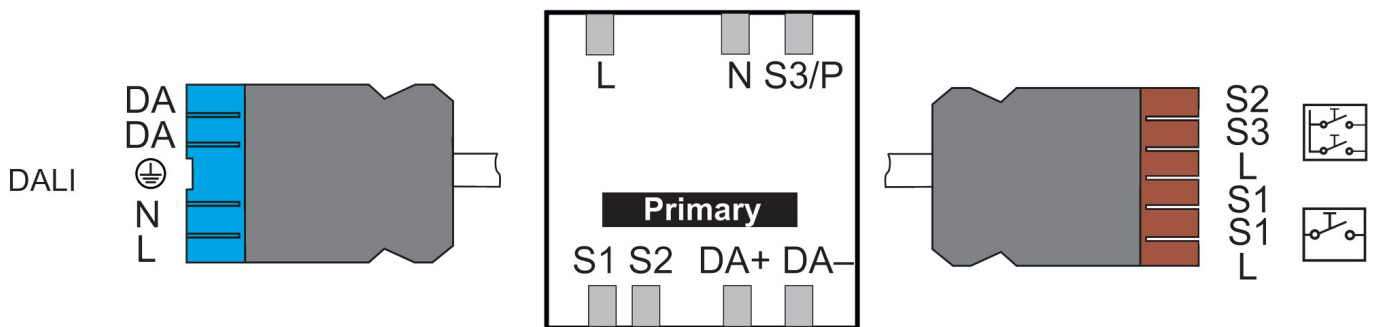

theRonda P360-330 DALI 3P GST

Artikelnr.: 2080056

theben

Technische specificaties

theRonda P360-330 DALI 3P GST		theRonda P360-330 DALI 3P GST	
Bedrijfsspanning	110 V AC - 230 V AC	Lampsoorten	Gloei-/halogeonlampen, Fluorescentielampen, Energiespaarlampen, LEDs
Frequentie	50 - 60 Hz	Besturingsuitgang	100 mA
Max. hoogte	15 m	Uitgang licht	DALI-interface according to IEC SN EN 62 386 for max. 50 DALI devices
Minimale hoogte	1,7 m	Detectiebereik	452 m² (ø 24 m | 360°)
Soort montage	Plafondbouw, Binnen, Inbouw	Detectiehoek	360°
Kleur	Wit	Omgevingstemperatuur	50°C
Schakeluitgang	DALI	Beschermingsgraad	IP 54 (in ingebouwde toestand)
Eigen verbruik	<		
Soort lichtmeting	Mixlichtmeting		
Instelbereik lichtsterkte	10 - 3000 lx		

Aansluitschema's

Detectiebereik voor planningstoepassingen bij een temperatuur van 21 °C

Montagehoogte (A)	Zittend (S)	Dwars op (T)	Frontal gehend (R)
2 m	16 m² | 4,5 m	380 m² | 22 m	28 m² | 6 m
2,5 m	24 m² | 5,5 m	415 m² | 23 m	38 m² | 7 m
3 m	28 m² | 6 m	452 m² | 24 m	50 m² | 8 m
3,5 m	38 m² | 7 m	452 m² | 24 m	50 m² | 8 m
6 m		452 m² | 24 m	50 m² | 8 m
10 m		491 m² | 25 m	50 m² | 8 m

Technische wijzigingen en drukfouten voorbehouden

nadere informatie op: www.theben-nederland.nl/producten/2080056

De belastingsgegevens worden bepaald met voorbeeldige geselecteerde lichtbronnen en zijn daarom typische gegevens vanwege het grote aantal beschikbare producten.