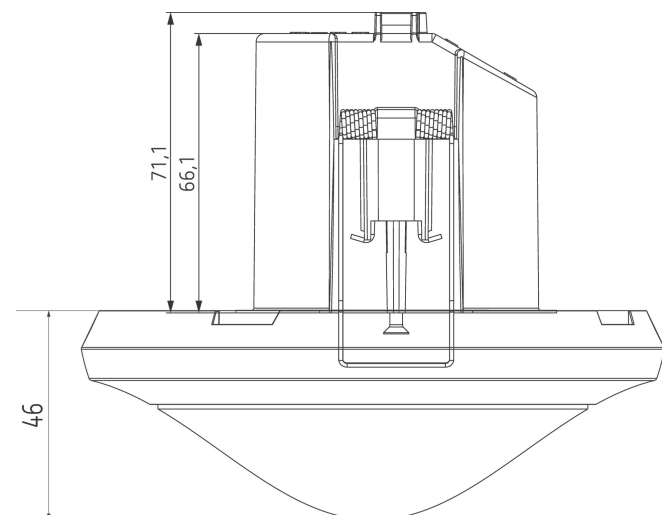

theRonda P360-330 DALI 3P GST

Artikelnr.: 2080056

theben

Detectiebereik voor planningstoepassingen bij een temperatuur van 21 °C

Detectiebereik Sensnorm volgens IEC 63180

Montagehoogte (A)	Dwars op (T)	Recht op (R)	Zittend (S)
2,5 m	434 m ² 23,5 m	55 m ² 8,4 m	50 m ² 8 m
10 m	707 m ² 30 m	79 m ² 10 m	
15 m	616 m ² 28 m	141 m ² 13,4 m	

Maattekeningen

Cut-out Ø 68 mm

Technische wijzigingen en drukfouten voorbehouden

nadere informatie op: www.theben-nederland.nl/producten/2080056

De belastingsgegevens worden bepaald met voorbeeldige geselecteerde lichtbronnen en zijn daarom typische gegevens vanwege het grote aantal beschikbare producten.