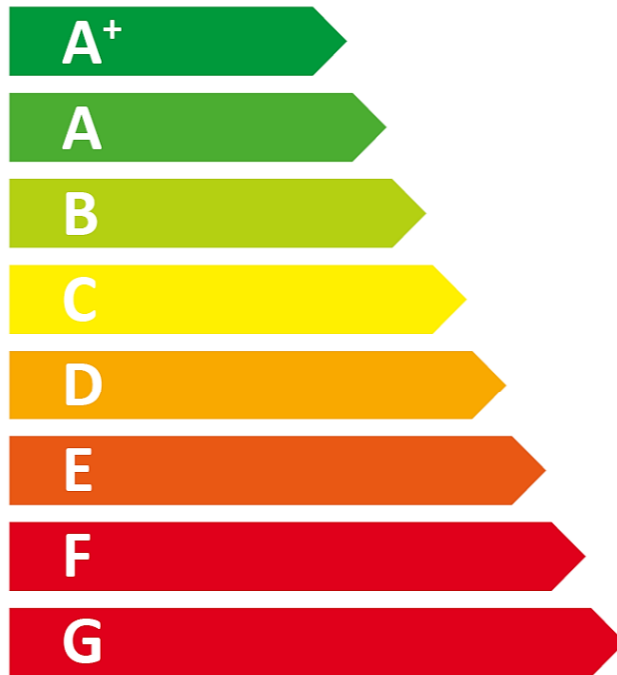

**ENERG**  
енергия · ενεργεια

 **itho daalderop**

**HRU ECO 300 R**

**47**  
dB

**300 m<sup>3</sup>/h**