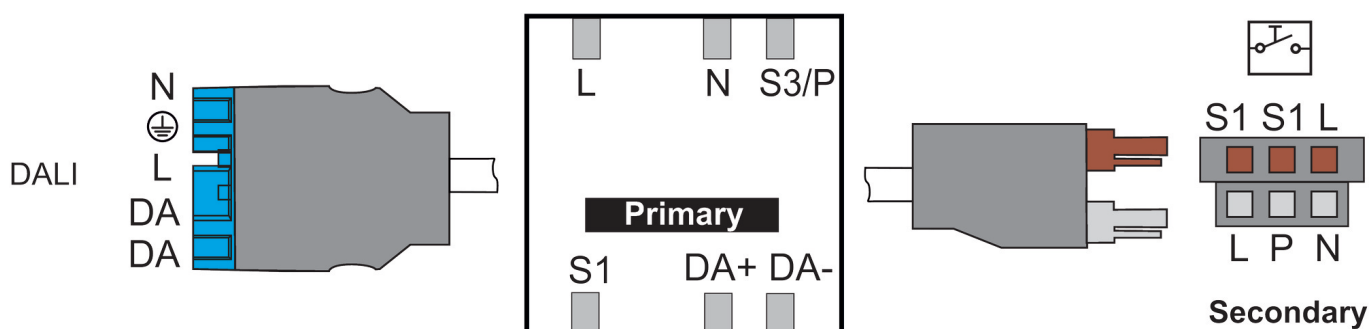

theRonda P360-110 DALI SP WIN

Artikelnr.: 2080055

Technische specificaties

theRonda P360-110 DALI SP WIN		theRonda P360-110 DALI SP WIN	
Bedrijfsspanning	110 V AC - 230 V AC	Lampsoorten	Gloeï-/halogeenlampen, Fluorescentielampen, Energiespaarlampen, LEDs
Frequentie	50 - 60 Hz	Besturingsuitgang	100 mA
Max. hoogte	15 m	Uitgang licht	DALI-interface according to IEC SN EN 62 386 for max. 50 DALI devices
Minimale hoogte	1,7 m	Detectiebereik	452 m² (ø 24 m | 360°)
Soort montage	Plafondbouw, Binnen, Inbouw	Detectiehoek	360°
Kleur	Wit	Omgevingstemperatuur	50°C
Schakeluitgang	DALI	Beschermingsgraad	IP 54 (in ingebouwde toestand)
Eigen verbruik	<		
Soort lichtmeting	Mixlichtmeting		
Instelbereik lichtsterkte	10 - 3000 lx		

Aansluitschema's

Detectiebereik voor planningstoepassingen bij een temperatuur van 21 °C

Montagehoogte (A)	Zittend (S)	Dwars op (T)	Frontal gehend (R)
2 m	16 m² | 4,5 m	380 m² | 22 m	28 m² | 6 m
2,5 m	24 m² | 5,5 m	415 m² | 23 m	38 m² | 7 m
3 m	28 m² | 6 m	452 m² | 24 m	50 m² | 8 m
3,5 m	38 m² | 7 m	452 m² | 24 m	50 m² | 8 m
6 m		452 m² | 24 m	50 m² | 8 m
10 m		491 m² | 25 m	50 m² | 8 m

Technische wijzigingen en drukfouten voorbehouden

nadere informatie op: www.theben-nederland.nl/producten/2080055

De belastingsgegevens worden bepaald met voorbeeldige geselecteerde lichtbronnen en zijn daarom typische gegevens vanwege het grote aantal beschikbare producten.