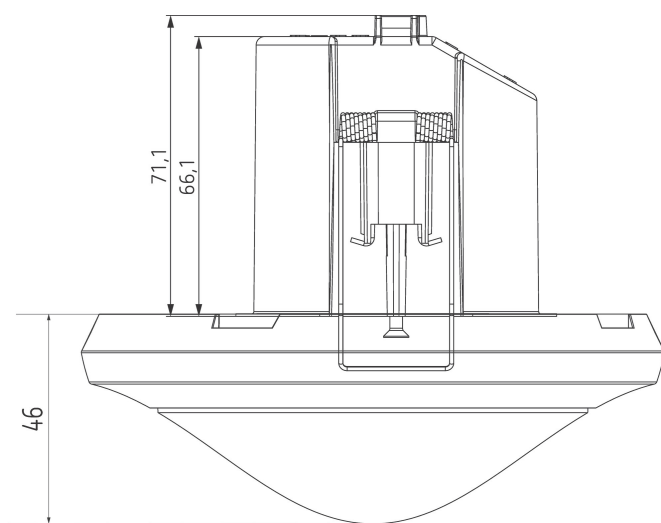

theRonda P360-110 DALI SP WIN

Artikelnr.: 2080055

theben

Detectiebereik voor planningstoepassingen bij een temperatuur van 21 °C

Detectiebereik Sensnorm volgens IEC 63180

Montagehoogte (A)	Dwars op (T)	Recht op (R)	Zittend (S)
2,5 m	434 m ² 23,5 m	55 m ² 8,4 m	50 m ² 8 m
10 m	707 m ² 30 m	79 m ² 10 m	
15 m	616 m ² 28 m	141 m ² 13,4 m	

Maattekeningen

Cut-out Ø 68 mm

Technische wijzigingen en drukfouten voorbehouden

nadere informatie op: www.theben-nederland.nl/producten/2080055

De belastingsgegevens worden bepaald met voorbeeldige geselecteerde lichtbronnen en zijn daarom typische gegevens vanwege het grote aantal beschikbare producten.