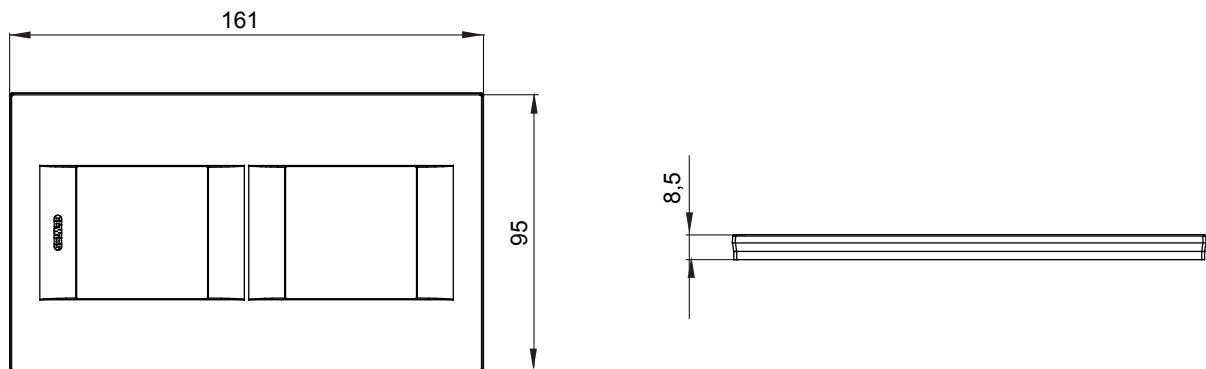

DIMENSIONAL

TECHNICAL SYMBOLOGY

STANDARDS/APPROVALS