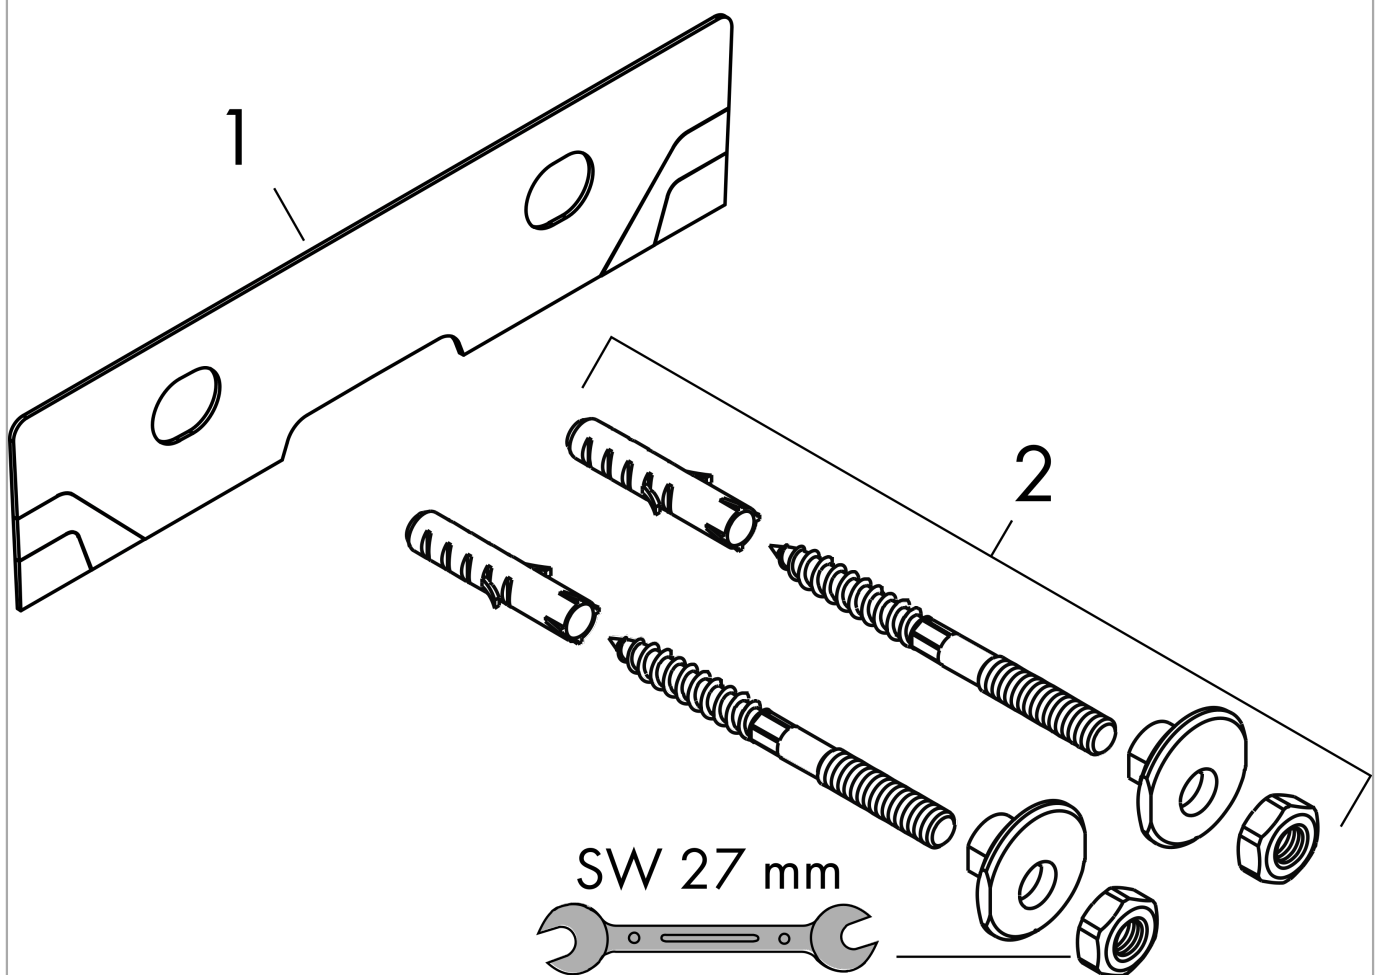

Xanua Q
fontein 500/390 zonder kraangat met overloop, SmartClean
 Oppervlak: wit Artikelnummer: 61143450

Beschrijving

- materiaal: keramiek
- buitenste afmetingen wastafel: 500 x 390 x 105 mm (b x d x h)
- binnenhoogte wastafel: 120 mm
- SmartClean: vuilafstotende glazuurlaag
- glansgraad: glanzend
- Made to fit NoiseReduction: op maat gemaakte geluiddempende mat bijgesloten
- zonder kraangat
- met overloop
- zonder afvoergarnituur
- montagewijze: wandmontage
- overloopklasse: CL25

Inbouwvoorbeeld

Xanua Q
 fontein 500/390 zonder kraangat met overloop, SmartClean
 Oppervlak: wit Artikelnummer: 61143450

Explosietekening

Bouwjaar: >04/24

Xanua Q
fontein 500/390 zonder kraangat met overloop, SmartClean
 Oppervlak: wit Artikelnummer: **61143450**