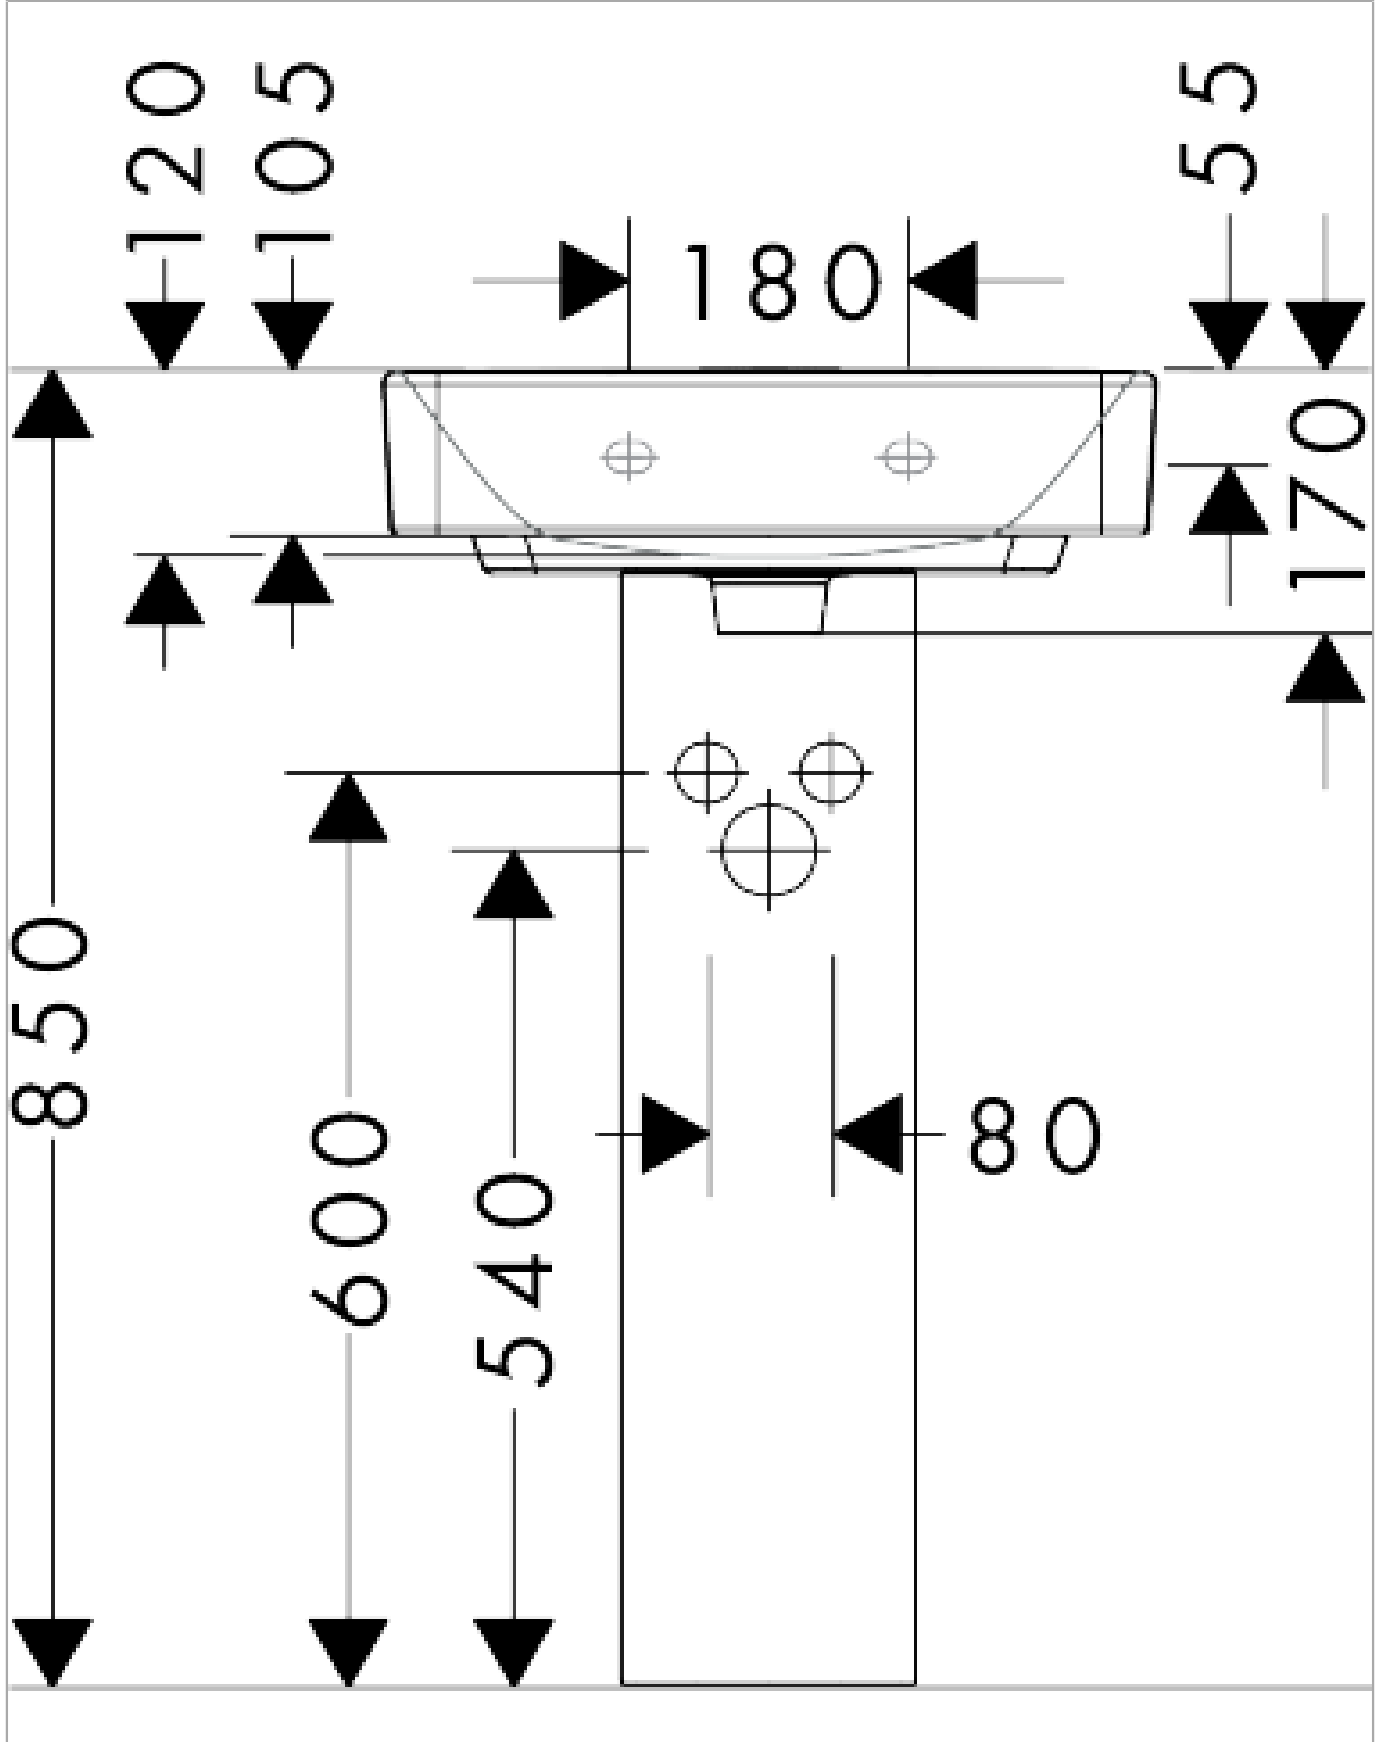

Xanua Q
fontein 500/390 zonder kraangat met overloop, SmartClean
 Oppervlak: wit Artikelnummer: 61143450

Beschrijving

- materiaal: keramiek
- buitenste afmetingen wastafel: 500 x 390 x 105 mm (b x d x h)
- binnenhoogte wastafel: 120 mm
- SmartClean: vuilafstotende glazuurlaag
- glansgraad: glanzend
- Made to fit NoiseReduction: op maat gemaakte geluiddempende mat bijgesloten
- zonder kraangat
- met overloop
- zonder afvoergarnituur
- montagewijze: wandmontage
- overloopklasse: CL25

Artikeldetails

Vrijblijvende advies verkoopprijs excl. BTW	222,80 €
Vrijblijvende advies verkoopprijs incl. BTW	269,59 €

Technologie

Designprijzen

Productfoto

Maattekening

Xanua Q
 fontein 500/390 zonder kraangat met overloop, SmartClean
 Oppervlak: wit Artikelnummer: 61143450

Inbouwvoorbeeld

Xanua Q
 fontein 500/390 zonder kraangat met overloop, SmartClean
 Oppervlak: wit Artikelnummer: 61143450

Explosietekening

Bouwjaar: >04/24

Xanua Q
fontein 500/390 zonder kraangat met overloop, SmartClean
 Oppervlak: wit Artikelnummer: **61143450**