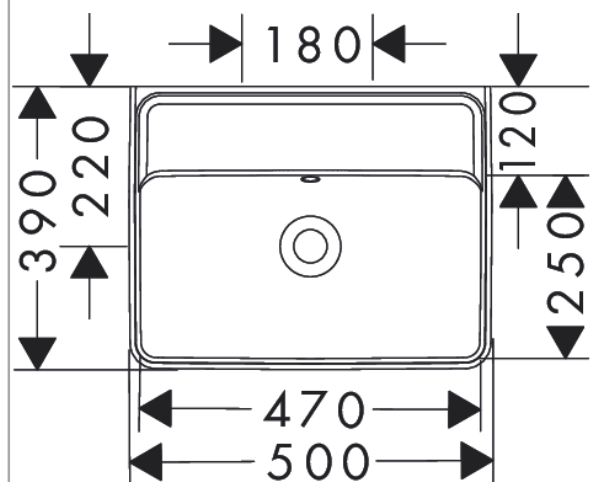

Xanua Q
fontein 500/390 zonder kraangat met overloop, SmartClean
 Oppervlak: wit Artikelnummer: 61143450

Beschrijving

- materiaal: keramiek
- buitenste afmetingen wastafel: 500 x 390 x 105 mm (b x d x h)
- binnenhoogte wastafel: 120 mm
- SmartClean: vuilafstotende glazuurlaag
- glansgraad: glanzend
- Made to fit NoiseReduction: op maat gemaakte geluiddempende mat bijgesloten
- zonder kraangat
- met overloop
- zonder afvoergarnituur
- montagewijze: wandmontage
- overloopklasse: CL25

Artikeldetails

Vrijblijvende advies verkoopprijs excl. BTW	222,80 €
Vrijblijvende advies verkoopprijs incl. BTW	269,59 €

Technologie

Designprijzen

Productfoto

Maattekening

Xanua Q
 fontein 500/390 zonder kraangat met overloop, SmartClean
 Oppervlak: wit Artikelnummer: 61143450

Inbouwvoorbeeld

Xanua Q
 fontein 500/390 zonder kraangat met overloop, SmartClean
 Oppervlak: wit Artikelnummer: 61143450

Explosietekening

Bouwjaar: >04/24

Xanua Q
fontein 500/390 zonder kraangat met overloop, SmartClean
 Oppervlak: wit Artikelnummer: **61143450**