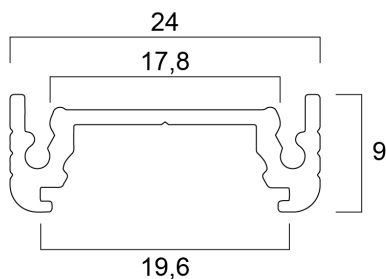

Profiel smal ondiep 14 (24x9) 2m Set Zwart Wit

Artikelnummer 0021588

SYLVANIA

PRO

CE UK
CA

Profiel smal ondiep 14 (24x9) 2m Set Zwart Wit bestaat uit 2m geanodiseerd zwart profiel, opalen rooster, 2 eindkappen en 4 houders (0022645).

Technische gegevens

Afmetingen (mm)

Fotometrie

Profiel smal ondiep 14 (24x9) 2m Set Zwart Wit

Artikelnummer 0021588

SYLVANIA

Algemene gegevens

Productnaam	Profiel smal ondiep 14 (24x9) 2m Set Zwart Wit
Technologie	Non - Electrical Device
Type accessoire	Mounting, Decorative
Behuizing	Aluminium
Algemene toepassing	Horeca, Winkel
ETIM klasse	EC002557
E-nummer FI	4278447
Garantie	3 jaar

Fysieke gegevens

Kleur behuizing	Zwart
Afwerking diffusor	Opaal
Lengte (mm)	2000
Breedte (mm)	24
Hoogte (mm)	9
Gewicht (kg)	0.37

Verpakkingen

EAN code	5410288215884
Enkele lengte verpakking (cm)	200.5
Enkele breedte verpakking (cm)	1.9
Hoogte eenheidsverpakking (cm)	1.9
DUN14 (inner)	15410288215881
Eenheden per omdoos	50
Lengte omdoos (cm)	210.0
Breedte omdoos (cm)	17.0
Diepte omdoos (cm)	17.5