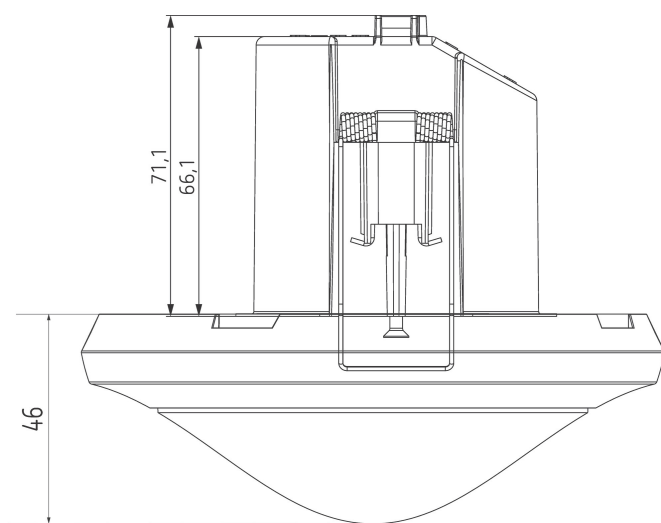

theRonda P360-110 DALI SP GST

Artikelnr.: 2080054

theben

Detectiebereik voor planningstoepassingen bij een temperatuur van 21 °C

Detectiebereik Sensnorm volgens IEC 63180

Montagehoogte (A)	Dwars op (T)	Recht op (R)	Zittend (S)
2,5 m	434 m ² 23,5 m	55 m ² 8,4 m	50 m ² 8 m
10 m	707 m ² 30 m	79 m ² 10 m	
15 m	616 m ² 28 m	141 m ² 13,4 m	

Maattekeningen

Cut-out Ø 68 mm

Technische wijzigingen en drukfouten voorbehouden

nadere informatie op: www.theben-nederland.nl/producten/2080054

De belastingsgegevens worden bepaald met voorbeeldige geselecteerde lichtbronnen en zijn daarom typische gegevens vanwege het grote aantal beschikbare producten.