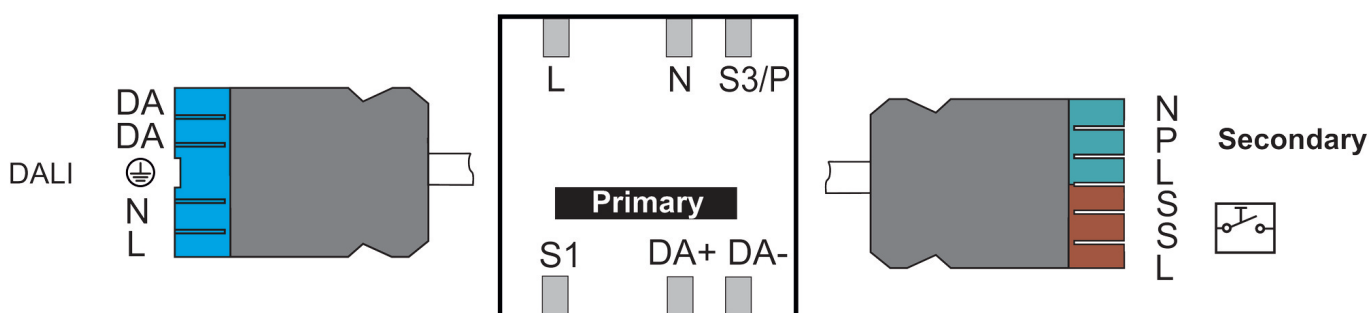

theRonda P360-110 DALI SP GST

Artikelnr.: 2080054

theben

Technische specificaties

theRonda P360-110 DALI SP GST		theRonda P360-110 DALI SP GST	
Bedrijfsspanning	110 V AC - 230 V AC	Lampsoorten	Gloei-/halogeelampen, Fluorescentielampen, Energiespaarlampen, LEDs
Frequentie	50 - 60 Hz	Besturingsuitgang	100 mA
Max. hoogte	15 m	Uitgang licht	DALI-interface according to IEC SN EN 62 386 for max. 50 DALI devices
Minimale hoogte	1,7 m	Detectiebereik	452 m² (ø 24 m | 360°)
Soort montage	Plafondbouw, Binnen, Inbouw	Detectiehoek	360°
Kleur	Wit	Omgevingstemperatuur	50°C
Schakeluitgang	DALI	Beschermingsgraad	IP 54 (in ingebouwde toestand)
Eigen verbruik	<		
Soort lichtmeting	Mixlichtmeting		
Instelbereik lichtsterkte	10 - 3000 lx		

Aansluitschema's

Detectiebereik voor planningstoepassingen bij een temperatuur van 21 °C

Montagehoogte (A)	Zittend (S)	Dwars op (T)	Frontal gehend (R)
2 m	16 m² | 4,5 m	380 m² | 22 m	28 m² | 6 m
2,5 m	24 m² | 5,5 m	415 m² | 23 m	38 m² | 7 m
3 m	28 m² | 6 m	452 m² | 24 m	50 m² | 8 m
3,5 m	38 m² | 7 m	452 m² | 24 m	50 m² | 8 m
6 m		452 m² | 24 m	50 m² | 8 m
10 m		491 m² | 25 m	50 m² | 8 m

Technische wijzigingen en drukfouten voorbehouden

nadere informatie op: www.theben-nederland.nl/producten/2080054

De belastingsgegevens worden bepaald met voorbeeldige geselecteerde lichtbronnen en zijn daarom typische gegevens vanwege het grote aantal beschikbare producten.