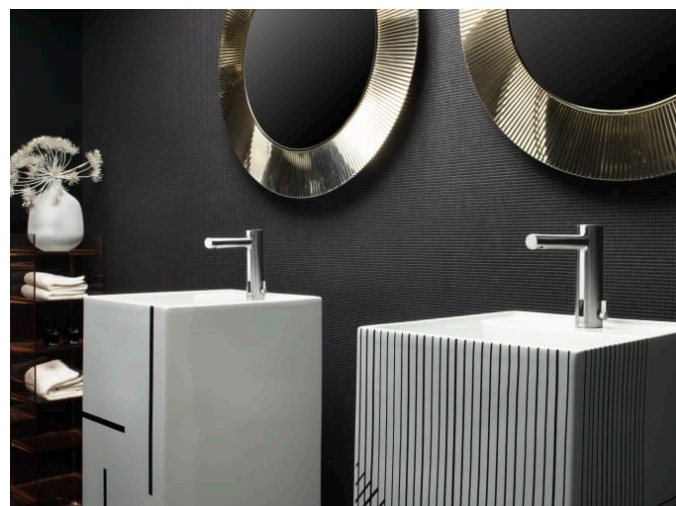

KARTELL LAUFEN

Lavabo indépendant avec écoulement caché

COULEUR ET FINITION

400 Blanc LCC (LAUFEN Clean Coat)

OPTIONS

158 - avec 3 trous pour la robinetterie, sans trop-plein

Base émaillée

Capacité de la cuve (L) : 16,3

Mélangeur de lavabo 3-trous, saillie 166 mm, goulot orientable, sans vidage, chromé

H3123330042201

Mélangeur de lavabo 3-trous, saillie 166 mm, goulot orientable, avec vidage, chromé

H3123330042211

Kartell LAUFEN