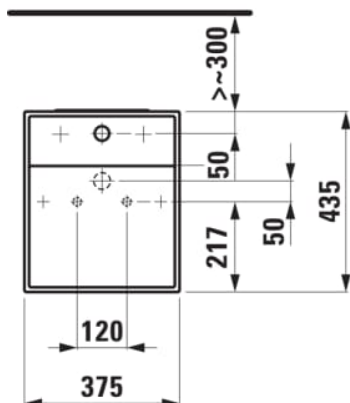

Commodity Code/Import Code Number for Foreign Trad : 69101000

Forme : Rectangulaire

Forme interne : Square

Kit de fixations : Inclus

Largeur de la cuve (mm) : 435

Longueur de la cuve (mm) : 375

Matériau : Porcelaine

Poids net / kg : 53,5

Position de la cuve : Centrale

Siphon : Inclus

Trou pour la robinetterie : 3 trous

Type d'installation : Sur pied

Vidage : Inclus

DESSINS TECHNIQUES

COMPATIBLE AVEC

Mélangeur de lavabo 3-trous, saillie 166 mm, goulot orientable, sans vidage, chromé

H3123330042201

Mélangeur de lavabo 3-trous, saillie 166 mm, goulot orientable, avec vidage, chromé

H3123330042211

Kartell LAUFEN