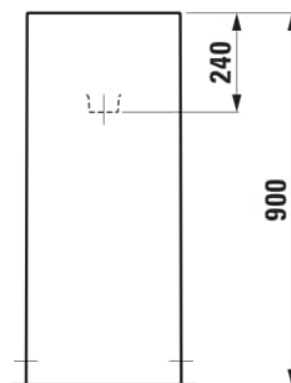

Commodity Code/Import Code Number for Foreign Trad : 69101000

Forme : Rectangulaire

Forme interne : Square

Kit de fixations : Inclus

Largeur de la cuve (mm) : 435

Longueur de la cuve (mm) : 375

Matériau : Porcelaine

Poids net / kg : 53,5

Position de la cuve : Centrale

Siphon : Inclus

Trou pour la robinetterie : 3 trous

Type d'installation : Sur pied

Vidage : Inclus

DESSINS TECHNIQUES

COMPATIBLE AVEC

Mélangeur de lavabo 3-trous, saillie 166 mm, goulot orientable, sans vidage, chromé

H3123330042201

Mélangeur de lavabo 3-trous, saillie 166 mm, goulot orientable, avec vidage, chromé

H3123330042211

Kartell LAUFEN