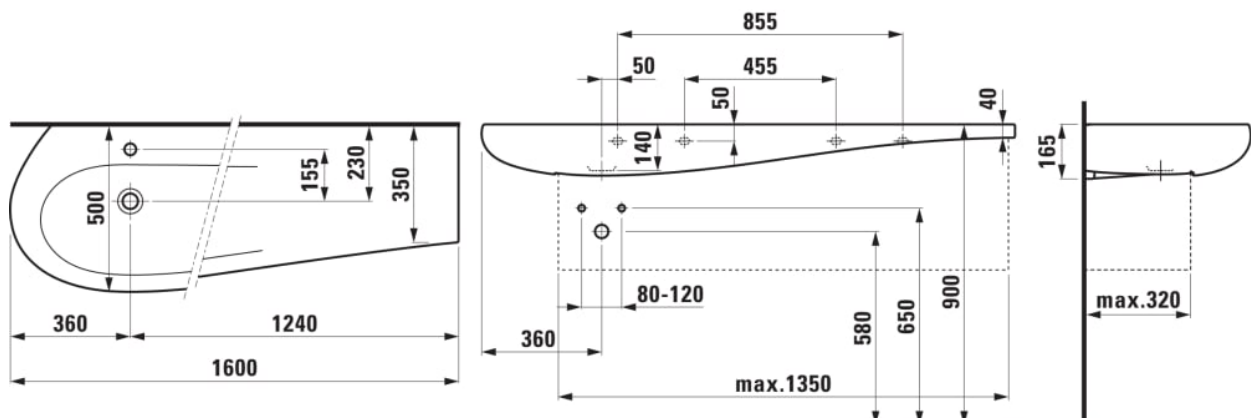

Kit de fixations : Non inclus

Largeur de la cuve (mm) : 325

Longueur de la cuve (mm) : 890

Matériau : Porcelaine

Nombre de points de fixation : 2

Poids net / kg : 35,5

Position de la cuve : A gauche

Position de la tablette : A droite

Tablette intégrée

Trou pour la robinetterie : 1 trou au centre

Type d'installation : Autoportant, À poser sur meuble

Type de vidage : Clou

Vidage : Inclus

## DESSINS TECHNIQUES