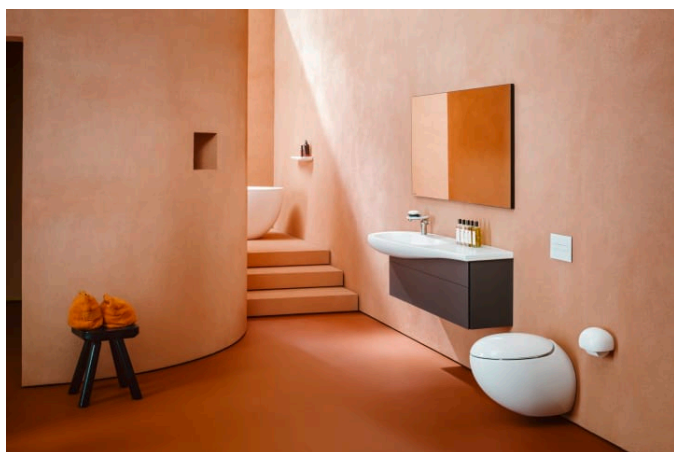

COMPATIBLE AVEC

Meuble sous lavabo 1600,
1 tiroir, découpe siphon à
droite, pour lavabo
H814971

H430451097...1

Miroir avec cadre éclairé
1600, compatible avec le
lavabo H814971 et le
meuble H430451

H430502097...1

Vidage toujours ouvert
avec couvre-bonde en
céramique

H898184...0001