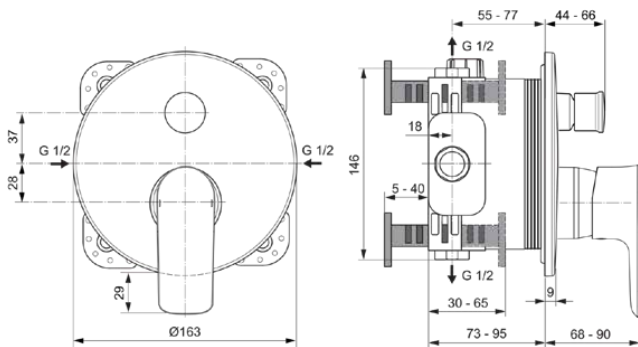

## A7057AA

CONNECT AIR | Bad/douchemengkraan (opbouwdeel) 163x68x192 mm in chroom afwerking, Kit 1 required (A1000), 23.0 l/min (3 bar) | Click technologie, EPD, SmartShine

### Algemene informatie

Productcategorie:	Bad/douchemengkranen
Producttype:	Bad/douchemengkraan (opbouwdeel)
Merk:	Ideal Standard
Collectie:	CONNECT AIR
Ontwerper:	Ideal Standard
Colour:	AA - Chroom
Afwerking van het oppervlak:	glanzend
Hoogte (mm):	192
Breedte (mm):	163
Lengte / sprong (mm):	68 - 90
Bevestigingswijze:	Inbouwdeel benodigd
Aanbevolen inbouwdeel:	A1000
Nettogewicht (kg):	1.04
EAN-code:	4015413342414