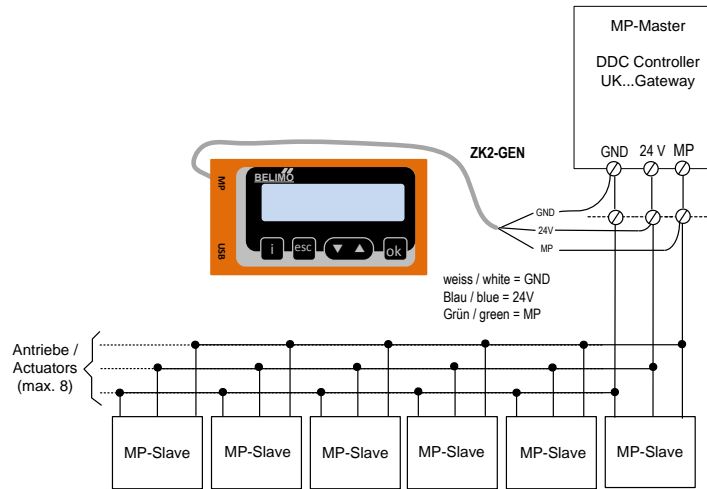

via ZK1-VAV to NMV-D2M
 via ZK1-VAV an NMV-D2M

*Connection ZTH-GEN similar to ZTH EU
 Anschluss ZTH-GEN gleich wie ZTH EU

via ZK1-VAV to CR24
 via ZK1-VAV an CR24

*Connection ZTH-GEN similar to ZTH EU
 Anschluss ZTH-GEN gleich wie ZTH EU

Direktanschluss / Direct connection MFT-C

Connection ZTH EU ZIP function

Anschluss ZTH EU ZIP Funktion

Connection ZIP-USB-MP

Anschluss ZIP-USB-MP

MP-Bus Tester (ZTH EU)

with ZK2-GEN
mit ZK2-GEN

with ZK4-GEN
mit ZK4-GEN