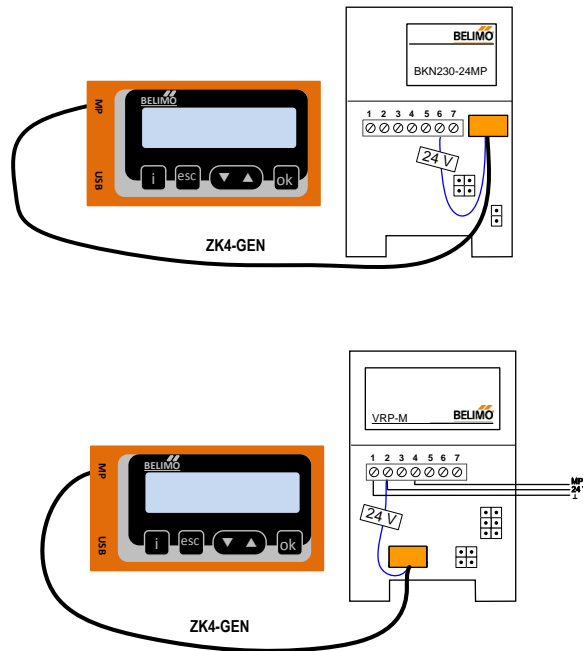

via ZK1-VAV to NMV-D2M
 via ZK1-VAV an NMV-D2M

*Connection ZTH-GEN similar to ZTH EU
 Anschluss ZTH-GEN gleich wie ZTH EU

via ZK1-VAV to CR24
 via ZK1-VAV an CR24

*Connection ZTH-GEN similar to ZTH EU
 Anschluss ZTH-GEN gleich wie ZTH EU

Direktanschluss / Direct connection MFT-C

Connection ZTH EU ZIP function

Anschluss ZTH EU ZIP Funktion

Connection ZIP-USB-MP

Anschluss ZIP-USB-MP

MP-Bus Tester (ZTH EU)

with ZK2-GEN
mit ZK2-GEN

with ZK4-GEN
mit ZK4-GEN