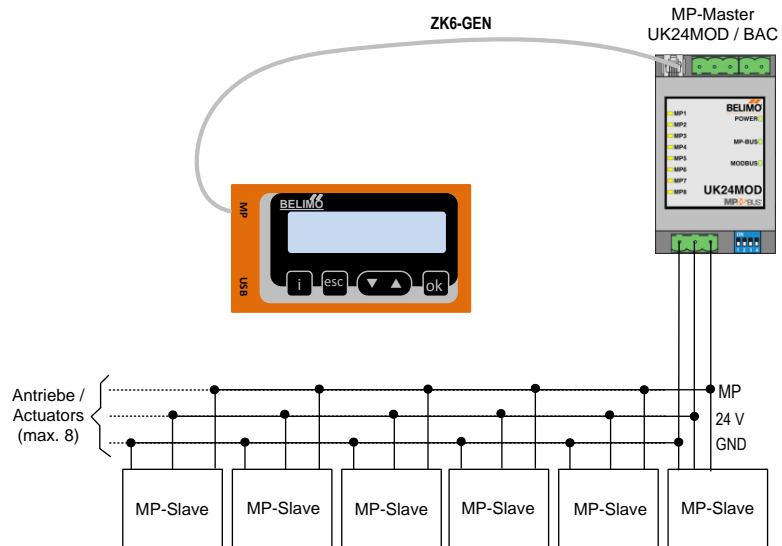

MP-Bus Tester (ZTH EU)

with ZK6-GEN
mit ZK6-GEN