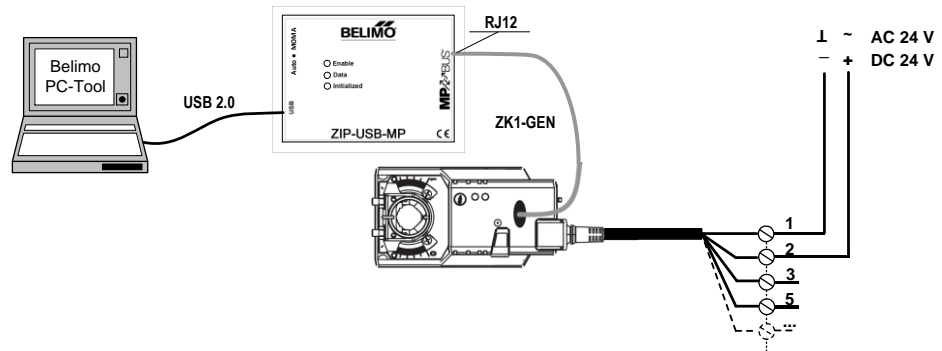

Connections / Anschluss ZIP-USB-MP

ZK1-GEN to actuator /Service socket
ZK1-GEN an Antrieb / Servicebuche

ZK2-GEN to junction box
ZK2-GEN an Anschlussdose