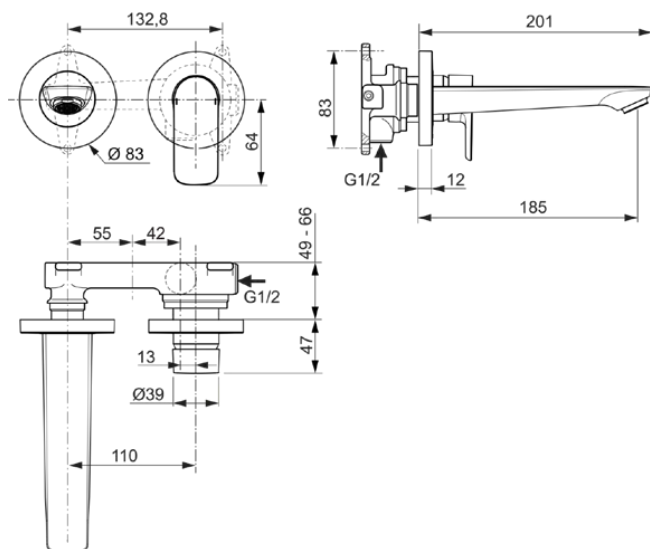

## A7029A2

CONNECT AIR | Wandmengkraan 193x201x105.5 mm, 185 mm sprong uitloop in brushed gold afwerking, Kit 1 required (A5948), 5 l/min (3 bar), zonder waste | Ecoflow, FirmaFlow, PVD technologie

### Algemene informatie

Productcategorie:	Wastafelmengkranen
Producttype:	Wandmengkraan
Merk:	Ideal Standard
Collectie:	CONNECT AIR
Ontwerper:	Ideal Standard
Colour:	A2 - Brushed Gold
Afwerking van het oppervlak:	satijn
Hoogte (mm):	105.5
Breedte (mm):	193
Lengte / sprong (mm):	201
Bevestigingswijze:	Inbouwdeel benodigd
Aanbevolen inbouwdeel:	A5948
Nettogewicht (kg):	1.44
EAN-code:	4015413347549