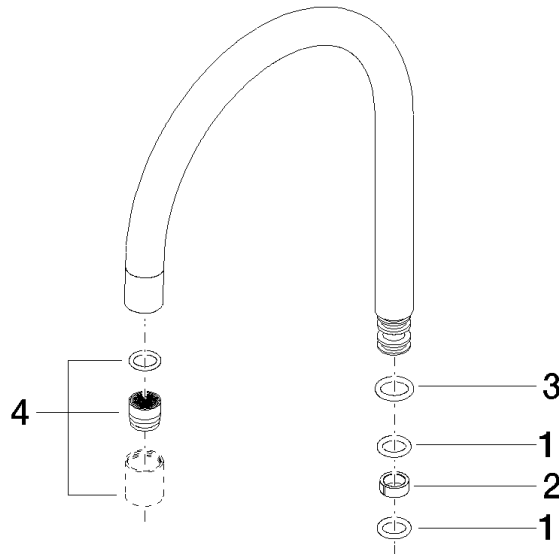

Spout 165 mm, 5,68 l/min. - Champagne (22kt Gold)

SPARE PARTS

90 28 22 206 01

	Champagne (22kt Gold)	90 28 22 206 01-47
	Chrome	90 28 22 206 01-00
	Brushed Platinum	90 28 22 206 01-06
	Platinum	90 28 22 206 01-08
	Durabronze (23kt Gold)	90 28 22 206 01-09
	Dark Chrome	90 28 22 206 01-19
	Brushed Durabronze (23kt Gold)	90 28 22 206 01-28
	Matte Black	90 28 22 206 01-33
	Brushed Bronze (PVD)	90 28 22 206 01-42
	Brushed Champagne (22kt Gold)	90 28 22 206 01-46
	Brushed Chrome	90 28 22 206 01-93
	Brushed Dark Platinum	90 28 22 206 01-99

Spout 165 mm, 5,68 l/min. - Champagne (22kt Gold)

SPARE PARTS

---

90 28 22 206 01

Spout 165 mm, 5,68 l/min. - Champagne (22kt Gold)

SPARE PARTS

---

90 28 22 206 01

90 28 22 206 01

Parts for other finishes can be found here: [Chrome](#)

### Spare parts list

No.	Item Number	Name	Quantity used	Delivery time
1	90 14 10 011 00 90	O-Ring EPDM 70 11,0 x 2,5 mm -	2.00	14
4	90 23 01 067 03-47	Aerator laminar M16x1 - Champagne (22kt Gold)	1.00	40
3	90 14 15 021 00 90	Ring Ø 19,5 x 5,4 mm -	1.00	14
2	90 14 15 020 03 90	Support ring -	1.00	14