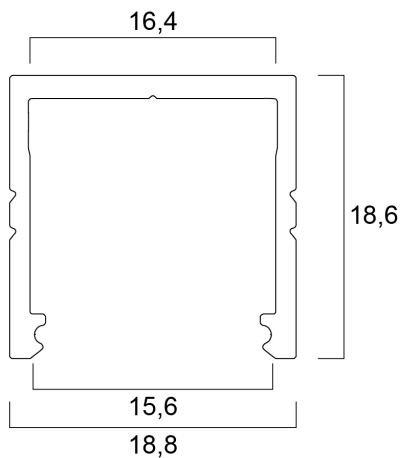

# Profiel halfdiep opbouw 16 (19x19) Set Zwart Wit

Artikelnummer 0021589

**SYLVANIA**

**PRO**

Profiel halfdiep opbouw 16 (19x19) Set Zwart Wit bestaat uit 2 m geanodiseerd zwart profiel, opalen rooster, 2 eindhokjes en 4 houders (0022643)

### Afmetingen (mm)

## Fysieke gegevens

Kleur behuizing	Zwart
IP waarde	IP00
IK waarde	IK00
Afwerking diffusor	Opaal
Lengte (mm)	2000
Breedte (mm)	18.8
Hoogte (mm)	18.6
Gewicht (kg)	0.43

## Verpakkingen

EAN code	5410288215891
Enkele lengte verpakking (cm)	200.5
Enkele breedte verpakking (cm)	1.9
Hoogte eenheidsverpakking (cm)	1.9
DUN14 (inner)	15410288215898
Eenheden per omdoos	1
Lengte omdoos (cm)	200.5
Breedte omdoos (cm)	1.9
Diepte omdoos (cm)	1.9