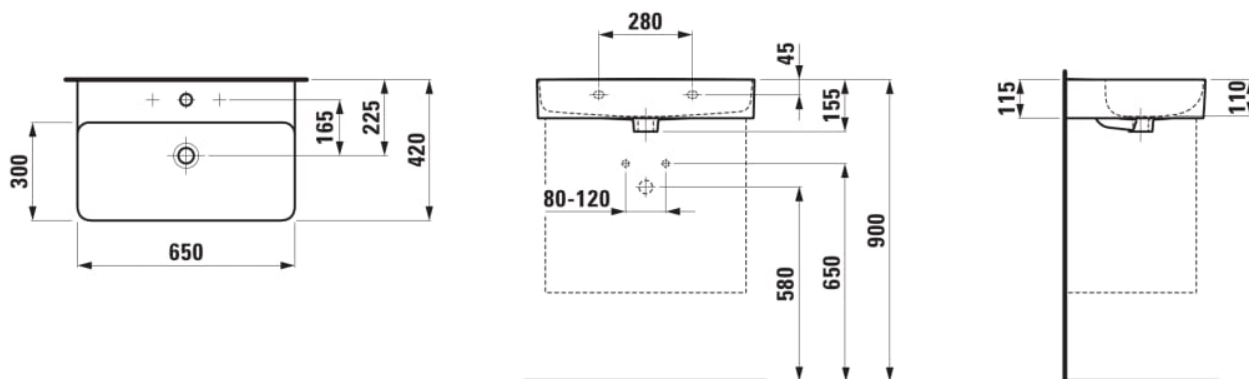

Forme : Rectangulaire

Forme interne : Square

Largeur de la cuve (mm) : 294

Longueur de la cuve (mm) : 638

Matériau : Saphirkeramik

Nombre de points de fixation : 2

Poids net / kg : 13,1

Position de la cuve : Centrale

Trou pour la robinetterie : 1 trou au centre

Type d'installation : Autoportant, À poser sur meuble

Type de vidage : Standard

DESSINS TECHNIQUES

COMPATIBLE AVEC

Structure porte-serviettes
LANI 650 x 380 pour
lavabo VAL