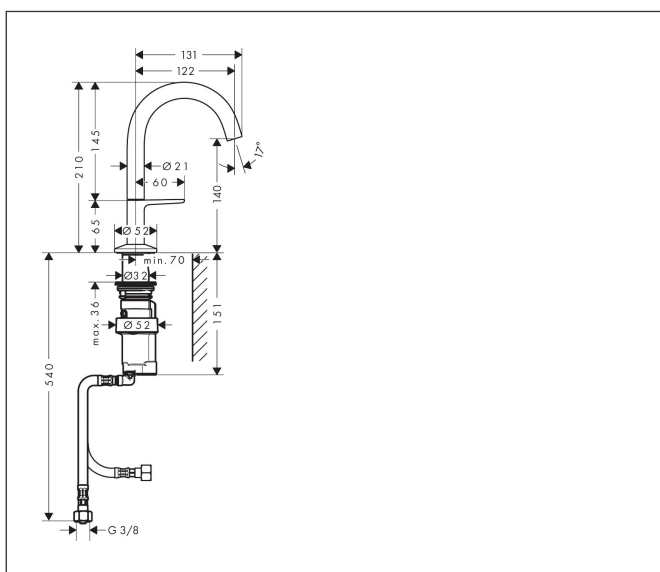

Merk AXOR
 Artikelnaam **AXOR One** wastafelmengkraan 140 Select met PushOpen afvoer
 Art.nr. 48010340
 Oppervlakte Brushed Black Chrome
 Netto prijs 772,59 EUR

Product foto

Maat tekeningen

Kenmerken

- ComfortZone: 140
- voorsprong uitloop 122 mm
- uitloophoogte: 140 mm
- greepvariant: Select
- straalsoort: normale straal
- maximale doorstroomhoeveelheid bij 3 bar: 5 l/min
- Select kardoos met temperatuurregeling
- Select-knop aan/uit bediening
- push-open afvoergarnituur G 1 1/4
- materiaal afvoergarnituur: metaal
- koud water met de greep in de middenpositie, bespaart energie en kosten
- EU taxonomie: max 6l/min - draagt substantieel bij aan duurzaamheid

Technologie

Merk AXOR
Artikelnaam **AXOR One** wastafelmengkraan 140 Select met PushOpen afvoer
Art.nr. 48010340
Oppervlakte Brushed Black Chrome
Netto prijs 772,59 EUR

Stroomschema

Merk	AXOR
Artikelnaam	AXOR One wastafelmengkraan 140 Select met PushOpen afvoer
Art.nr.	48010340
Oppervlakte	Brushed Black Chrome
Netto prijs	772,59 EUR

Explosietekening voor bouwjaar: >02/26

Merk	AXOR
Artikelnaam	AXOR One wastafelmengkraan 140 Select met PushOpen afvoer
Art.nr.	48010340
Oppervlakte	Brushed Black Chrome
Netto prijs	772,59 EUR

Onderdelen voor bouwjaar: >02/26

Pos	Beschrijving	Art.nr.	Prijs
1	uitloop compl.	94233340	137,30
2	perlator compl.	93118000	20,40
3	montagesleutel	98987000	7,70
4	greep	94238340	170,60
5	O-ring 17x1	94259000	3,00
6	rozet voor uitloop	93998340	49,10
7	O-Ring 46x2	98195000	3,00
8	O-ring 24x2,5	98145000	3,00
9	O-ring 7x1,5	98422000	3,00
10	O-ring 6x1,5	98107000	3,00
11	terugslagklep	93250000	25,70
12	schachtbevestigingsset compl. (Ø 32)	13961000	20,40
13	kardoes compl.	92529000	91,50
14	stelring	97548000	3,00
15	O-ring 14x2	98129000	3,00
16	aansluitslang 450 mm M8x0,75 G3/8	93405000	32,70
17	terugslagklep DW 10	96456000	7,70
18	zeefdichting	95291000	10,40
a	Afvoerplug Push-Open	50100340	89,52
b	schachtverlenging	13898000	64,30