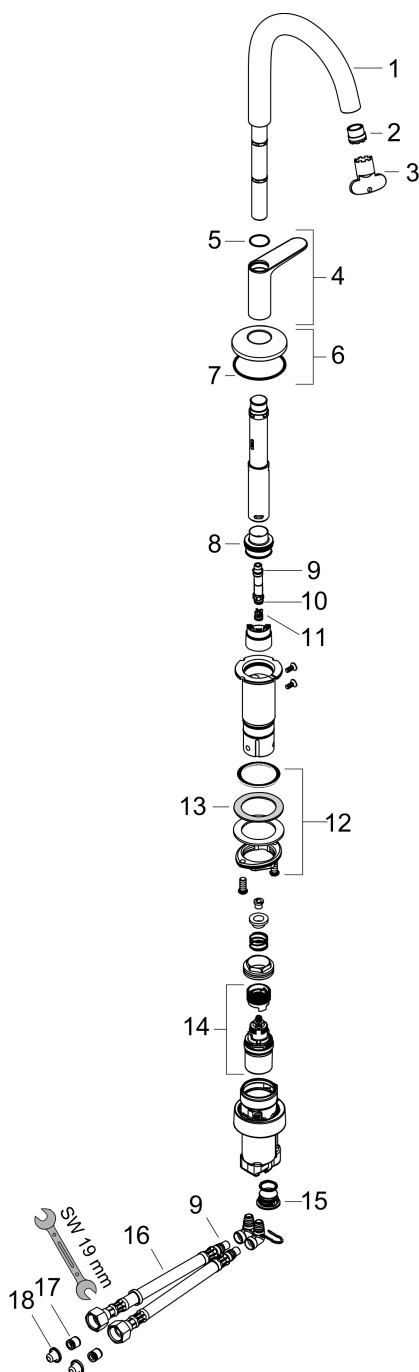

Merk AXOR
 Artikelnaam **AXOR One** wastafelmengkraan 140 Select met PushOpen afvoer
 Art.nr. 48010340
 Oppervlakte Brushed Black Chrome
 Netto prijs 772,59 EUR

Product foto

Maat tekeningen

Kenmerken

- ComfortZone: 140
- voorsprong uitloop 122 mm
- uitloophoogte: 140 mm
- greepvariant: Select
- straalsoort: normale straal
- maximale doorstroomhoeveelheid bij 3 bar: 5 l/min
- Select kardoos met temperatuurregeling
- Select-knop aan/uit bediening
- push-open afvoergarnituur G 1 1/4
- materiaal afvoergarnituur: metaal
- koud water met de greep in de middenpositie, bespaart energie en kosten
- EU taxonomie: max 6l/min - draagt substantieel bij aan duurzaamheid

Technologie

Merk AXOR
Artikelnaam **AXOR One** wastafelmengkraan 140 Select met PushOpen afvoer
Art.nr. 48010340
Oppervlakte Brushed Black Chrome
Netto prijs 772,59 EUR

Stroomschema

Merk	AXOR
Artikelnaam	AXOR One wastafelmengkraan 140 Select met PushOpen afvoer
Art.nr.	48010340
Oppervlakte	Brushed Black Chrome
Netto prijs	772,59 EUR

Explosietekening voor bouwjaar: >02/26

Merk	AXOR
Artikelnaam	AXOR One wastafelmengkraan 140 Select met PushOpen afvoer
Art.nr.	48010340
Oppervlakte	Brushed Black Chrome
Netto prijs	772,59 EUR

Onderdelen voor bouwjaar: >02/26

Pos	Beschrijving	Art.nr.	Prijs
1	uitloop compl.	94233340	137,30
2	perlator compl.	93118000	20,40
3	montagesleutel	98987000	7,70
4	greep	94238340	170,60
5	O-ring 17x1	94259000	3,00
6	rozet voor uitloop	93998340	49,10
7	O-Ring 46x2	98195000	3,00
8	O-ring 24x2,5	98145000	3,00
9	O-ring 7x1,5	98422000	3,00
10	O-ring 6x1,5	98107000	3,00
11	terugslagklep	93250000	25,70
12	schachtbevestigingsset compl. (Ø 32)	13961000	20,40
13	kardoes compl.	92529000	91,50
14	stelring	97548000	3,00
15	O-ring 14x2	98129000	3,00
16	aansluitslang 450 mm M8x0,75 G3/8	93405000	32,70
17	terugslagklep DW 10	96456000	7,70
18	zeefdichting	95291000	10,40
a	Afvoerplug Push-Open	50100340	89,52
b	schachtverlenging	13898000	64,30