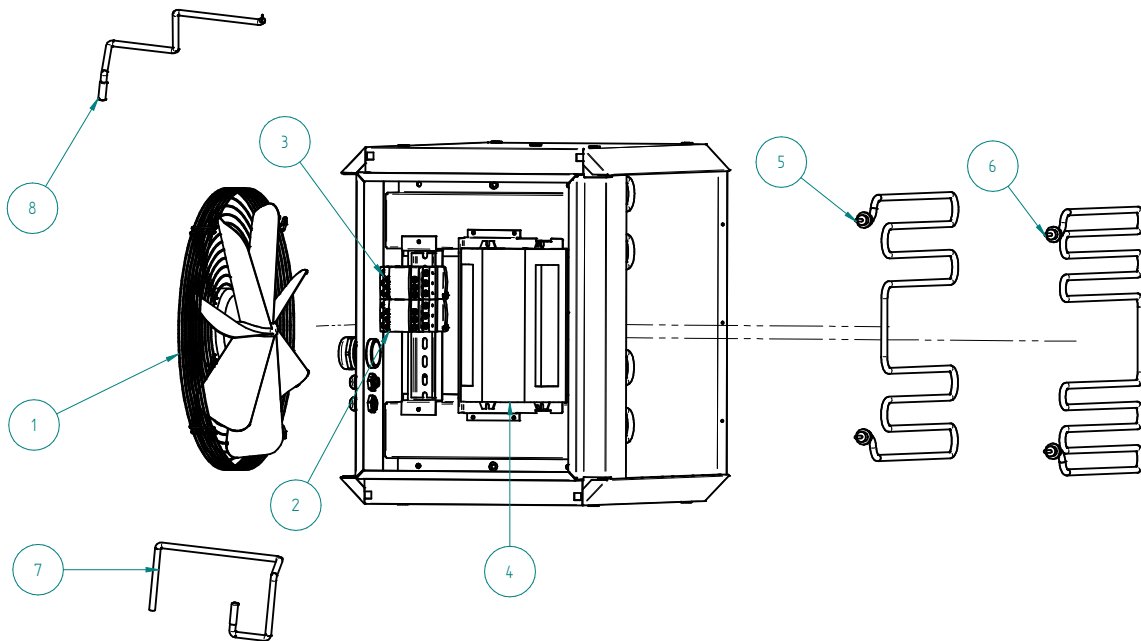

10 Exploded view and spare parts

No.	Description	EH10	EH15	EH25	EH30	EH40
1	System fan	IX4201	IX4201	IX4201	IX4201	IX4204
2	Relay low	IE5201	IE5201	IE5201	IE5201	IE5202
3	Relay high	IE5201	IE5201	IE5202	IE5202	IE5202
4	Burner control unit	GE5903	GE5903	GE5903	GE5903	GE5903
5	H. Element 2,5 kW		IE2510	IE2510		
6	H. Element 3,3 kW	IE2512		IE2512	IE2512	IE2512
7	Sensor h. element	GY3932	GY3932	GY3932	GY3932	GY3932
8	Delta-T sensor	GY3931	GY3931	GY3931	GY3931	GY3931