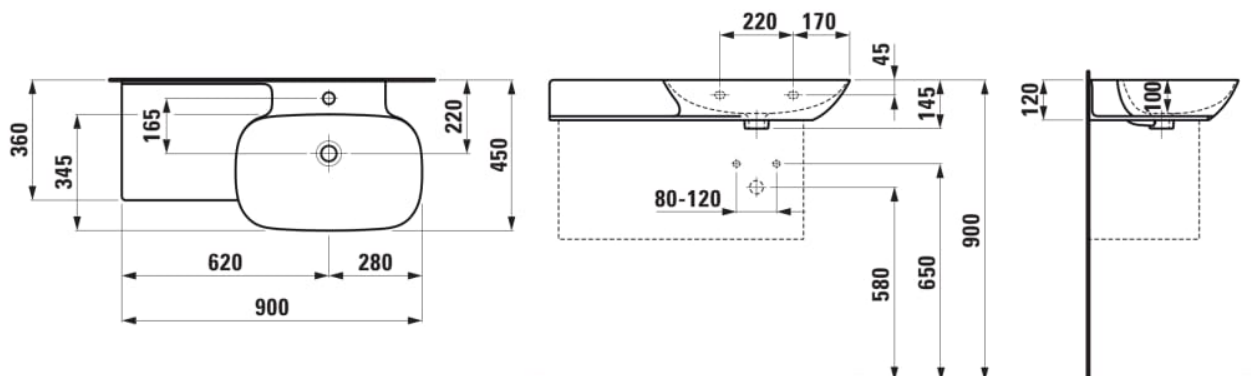

DESSINS TECHNIQUES