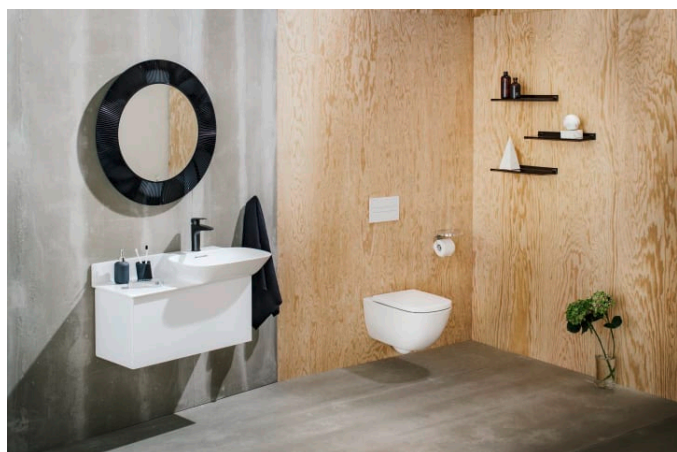

### Lavabo mural ou à poser sur meuble, tablette à gauche

## INO

La nouvelle collection pour salles de bain INO créée par le designer français Toan Nguyen pour LAUFEN est caractérisée par une nouvelle interprétation des formes classiques des lavabos. Cette collection innovante profite habilement des possibilités conceptuelles de la Saphirkeramik de LAUFEN: les objets sont élégants, attrayants et semblent être quasiment en apesanteur avec leurs lignes simples et leurs parois délicates mais néanmoins très stables. Un lavabo à fixer au mur, une vasque à poser ou destinée à être semi insérée, des meubles de salles de bain de haute qualité et deux baignoires font partie de la collection.