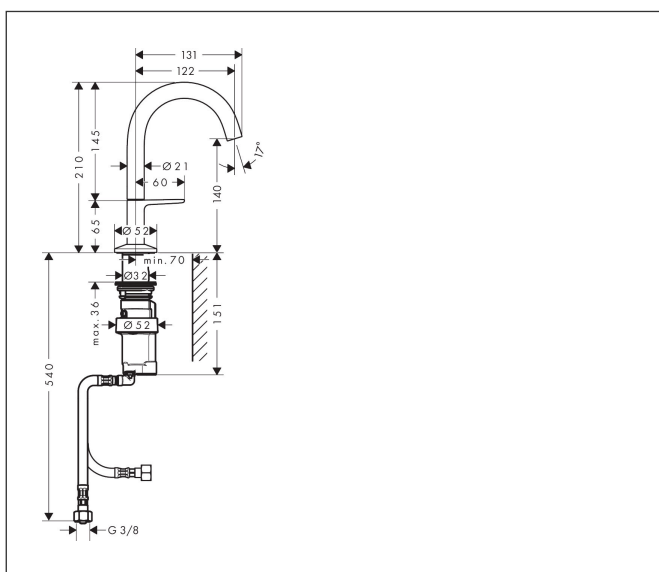

Merk AXOR  
 Artikelnaam **AXOR One** wastafelmengkraan 140 Select met PushOpen afvoer  
 Art.nr. 48010990  
 Oppervlakte Polished Gold Optic  
 Netto prijs 772,59 EUR

## Kenmerken

- ComfortZone: 140
- voorsprong uitloop 122 mm
- uitloophoogte: 140 mm
- greepvariant: Select
- straalsoort: normale straal
- maximale doorstroomhoeveelheid bij 3 bar: 5 l/min
- Select kardoos met temperatuurregeling
- Select-knop aan/uit bediening
- push-open afvoergarnituur G 1 1/4
- materiaal afvoergarnituur: metaal
- koud water met de greep in de middenpositie, bespaart energie en kosten
- EU taxonomie: max 6l/min - draagt substantieel bij aan duurzaamheid

## Maat tekeningen