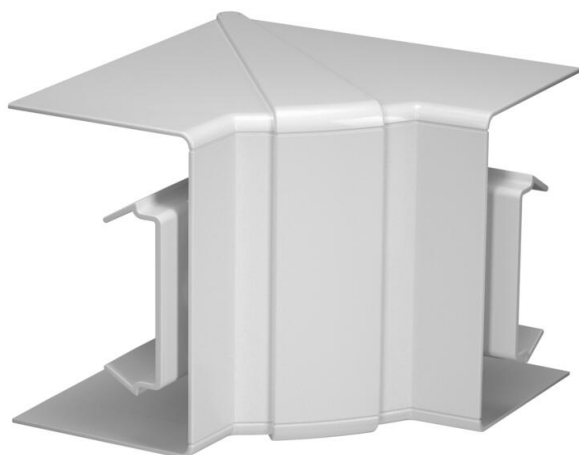

# Technisch specificatieblad

Afdekkap binnenhoek, voor wandgoot Rapid 80 type 70110

Artikelnummer: 6274282

Binnenhoek van halogeenvrij PC/ABS voor richtingsverandering van Rapid 80 GK, GKH, GS en GA wandgoten. De hulpstukken zijn variabel van 85° tot 95° instelbaar en inzetbaar voor symmetrische en asymmetrische kanalen.

## Stamgegevens

Artikelnummer	6274282
Type	GK-IH70110LGR
Omschrijving 1	Binnenhoek
Omschrijving 2	verstelbaar
Fabrikant	OBO
Dimensie	70x110mm
Kleur	lichtgrijs; RAL 7035
Materiaal	Polycarbonaat/acrylnitriël-butadieen-styrol
Kleinste verkoop-eenheid	1
Eenheid van hoeveelheid	Stuk
Gewicht	14,2 kg
Eenheid gewicht	kg/100 st.
CO2-voetafdruk (GWP) van wieg tot poort	1,07 kg CO2e / 1 Stuk

# Technisch specificatieblad

Afdekkap binnenhoek, voor wandgoot Rapid 80 type 70110

Artikelnummer: 6274282

## Afmetingen

Lengte	145 mm
Breedte	119 mm
Hoogte	155 mm