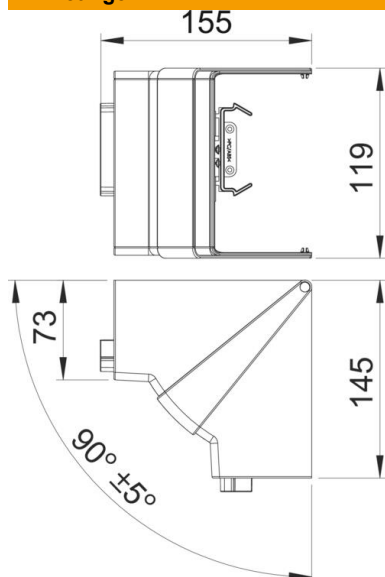

## Stamgegevens

Artikelnummer	6274282
Type	GK-IH70110LGR
Omschrijving 1	Binnenhoek
Omschrijving 2	verstelbaar
Fabrikant	OBO
Dimensie	70x110mm
Kleur	lichtgrijs; RAL 7035
Materiaal	Polycarbonaat/acrylnitriël-butadieen-styrol
Kleinste verkoop-eenheid	1
Eenheid van hoeveelheid	Stuk
Gewicht	14,2 kg
Eenheid gewicht	kg/100 st.
CO2-voetafdruk (GWP) van wieg tot poort	1,07 kg CO2e / 1 Stuk

# Technisch specificatieblad

Afdekkap binnenhoek, voor wandgoot Rapid 80 type 70110

Artikelnummer: 6274282

## Afmetingen

Lengte	145 mm
Breedte	119 mm
Hoogte	155 mm

## Technische gegevens

Aantal deksels	1
Uitvoering	Hulpstuk
Vorm	Symmetrisch
Voor kanaalbreedte	110 mm
Voor kanaalhoogte	70 mm
Halogeenvrij	ja
Kabelklem	nee
Kanaalverbinder	nee
Montagetype van deksels	overlappend
Montagegat in bodem	nee
Dekselbreedte	0 mm
Breedte bovenstuk 2	0 mm
Breedte bovenstuk 3	0 mm
Beschermingsgraad	IP 30
Beschermfolie	nee
Beschermingsgraad IK-code	IK08
Temperatuurbereik max.	60 °C
Temperatuurbereik min.	-15 °C
Hoekbereik max.	95 mm
Hoekbereik min.	85 mm